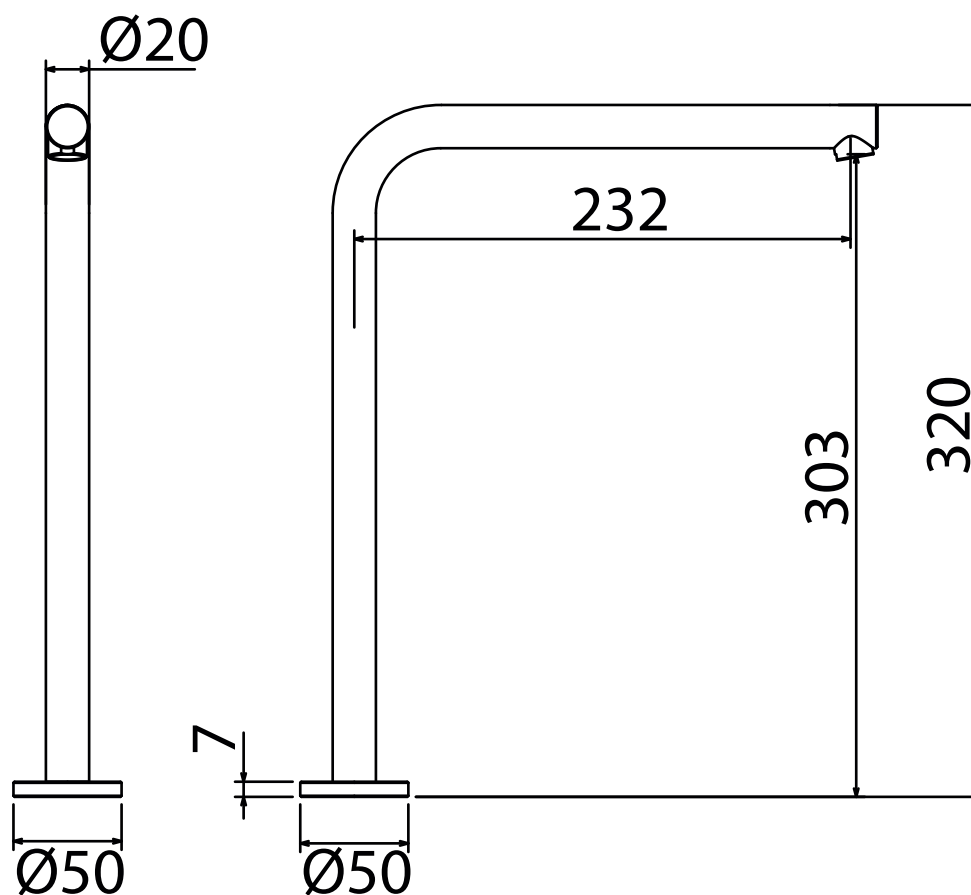

CANNE

CAN 032

Top-mounted basin swiveling spout
Canna orientabile da piano per lavabo
Bec réglable au plan pour lavabo
Caña orientable de apoyo para lavabo
Schwenkbarer Aufsatzwasserhahn für Waschbecken