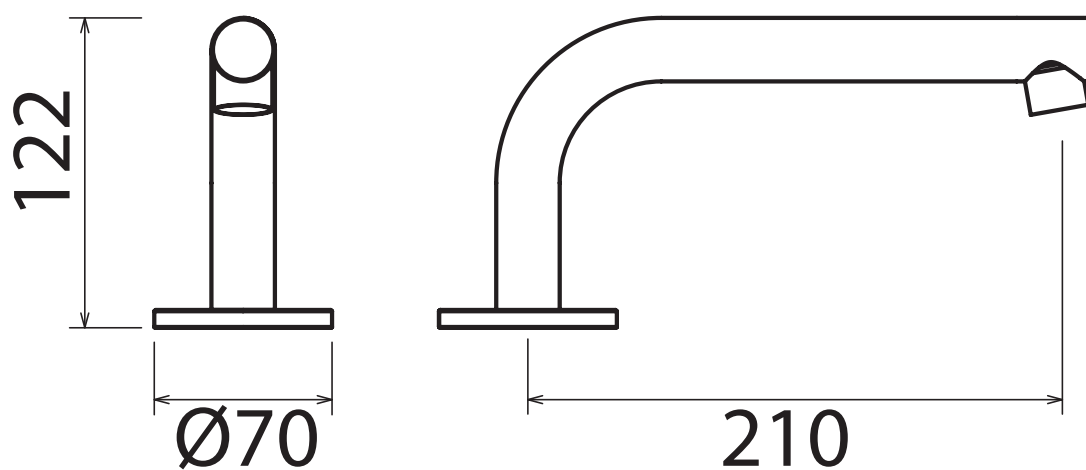

# CAN

CAN 034

---

---

Top-mounted bathtub spout  
Canna da piano per vasca  
Caño de apoyo para bañera  
Bec au plan pour baignoire  
Aufsatzhahnauslauf für Badewanne