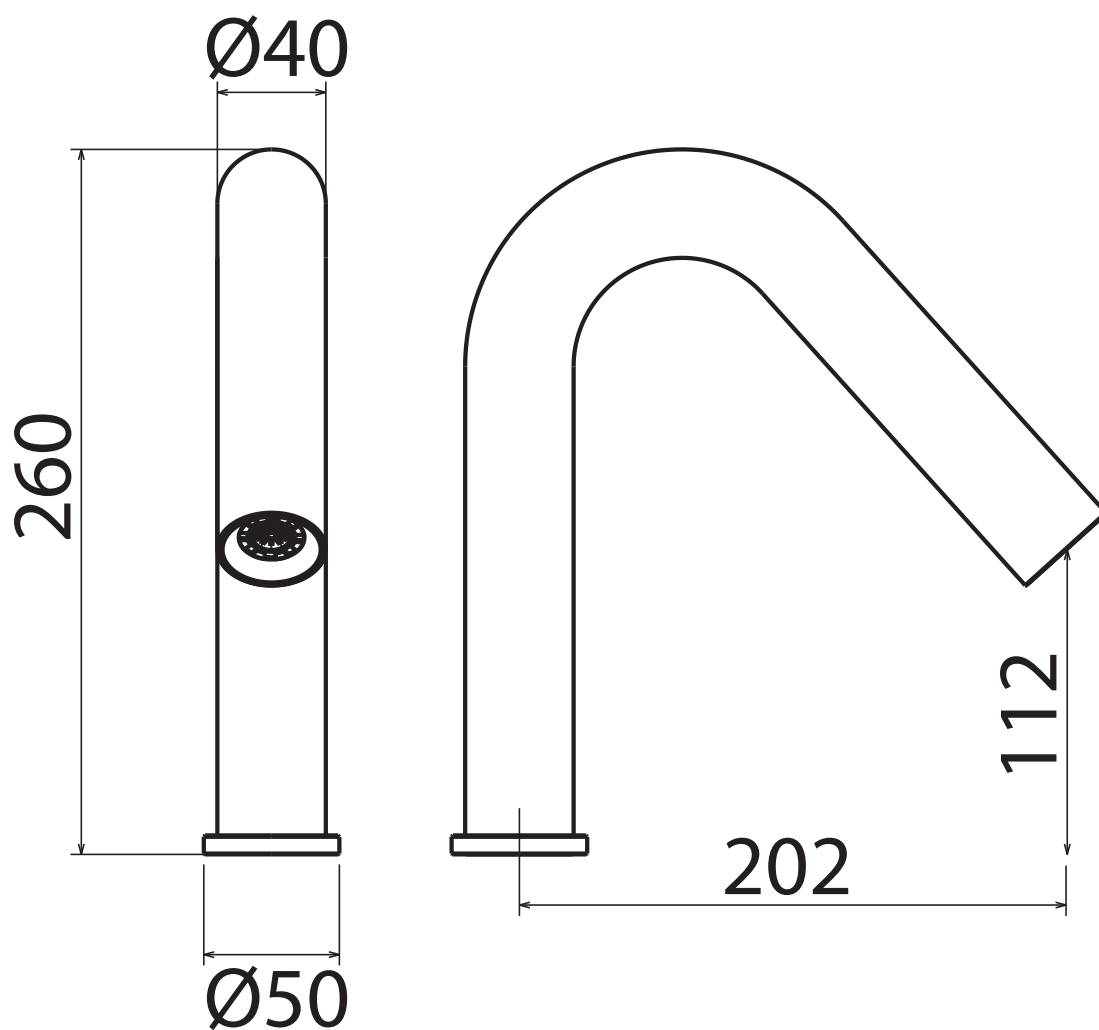

CAN

CAN 036

Top-mounted bathtub spout
Canna da piano per vasca
Caño de apoyo para bañera
Bec au plan pour baignoire
Aufsatzhahnauslauf für Badewanne