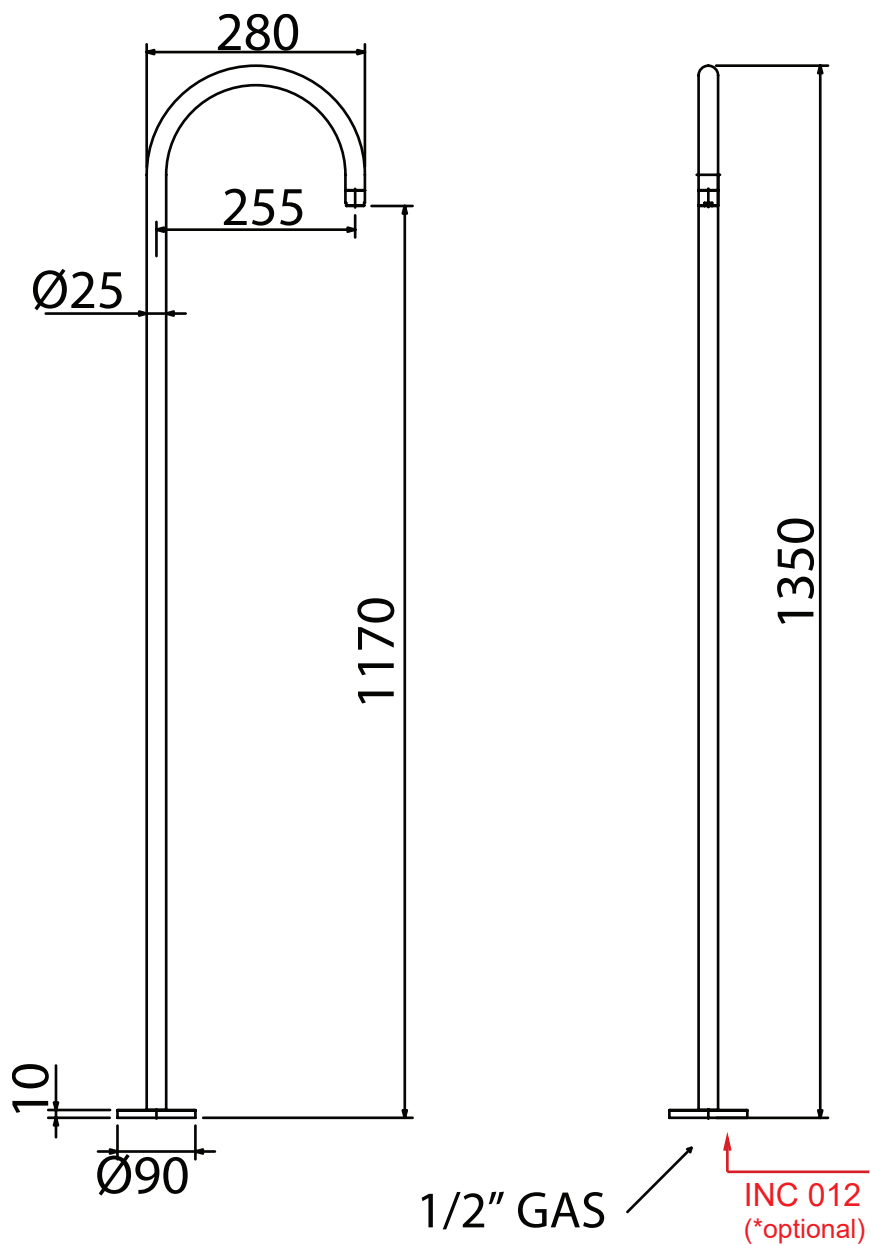

**P360**

CAN 050

Freestanding spout for washbasin  
Canna a colonna per lavabo  
Caña a columna para lavabo  
Bec lavabo sur colonne  
Armatureauslauf für freistehende Waschtische