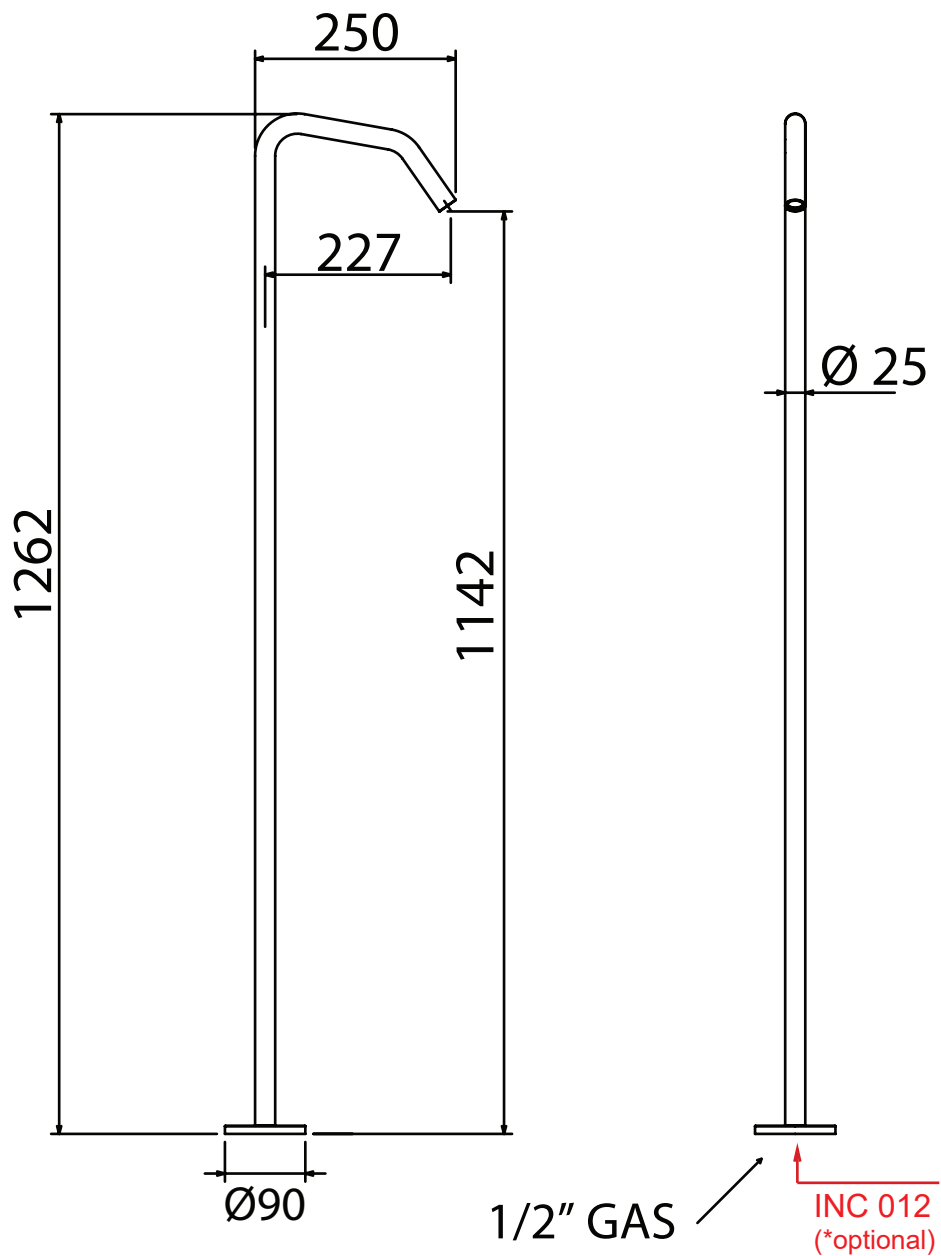

P360

CAN 051

Freestanding spout for washbasin
Canna a colonna per lavabo
Caña a columna para lavabo
Bec lavabo sur colonne
Armatureauslauf für freistehende Waschtische