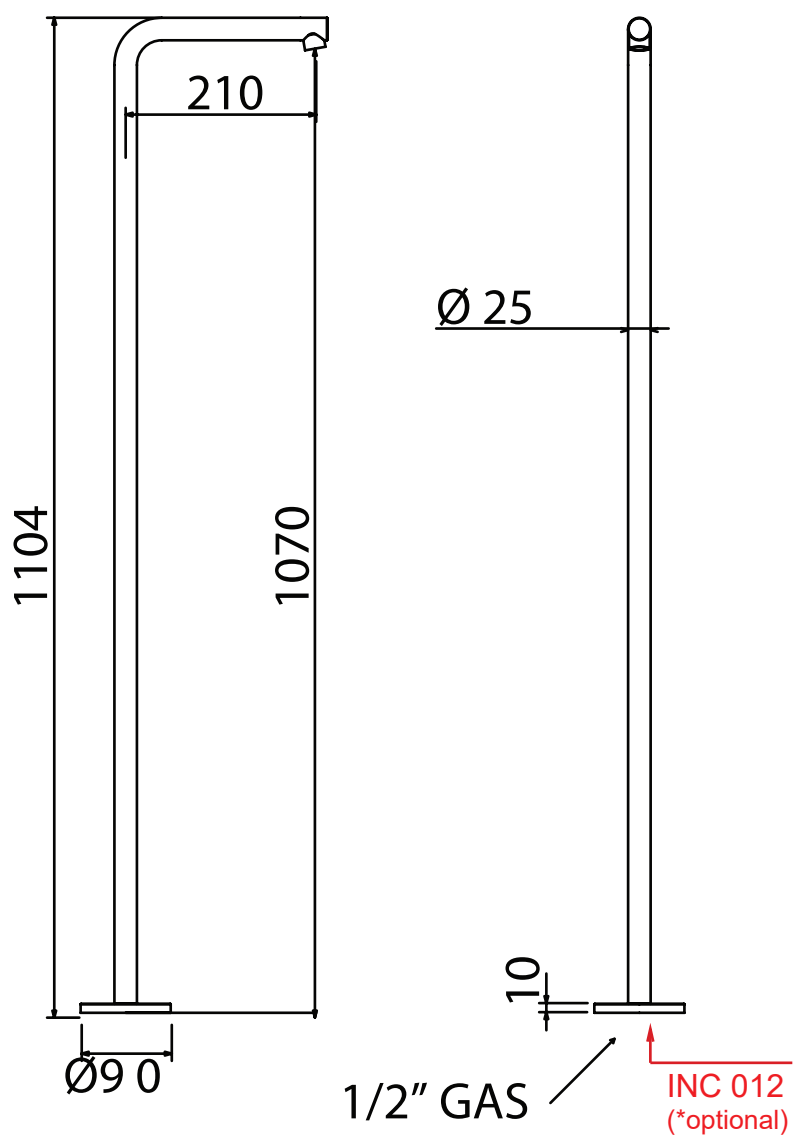

P360

CAN 052

Freestanding spout for washbasin
Canna a colonna per lavabo
Caña a columna para lavabo
Bec lavabo sur colonne
Armatureauslauf für freistehende Waschtische