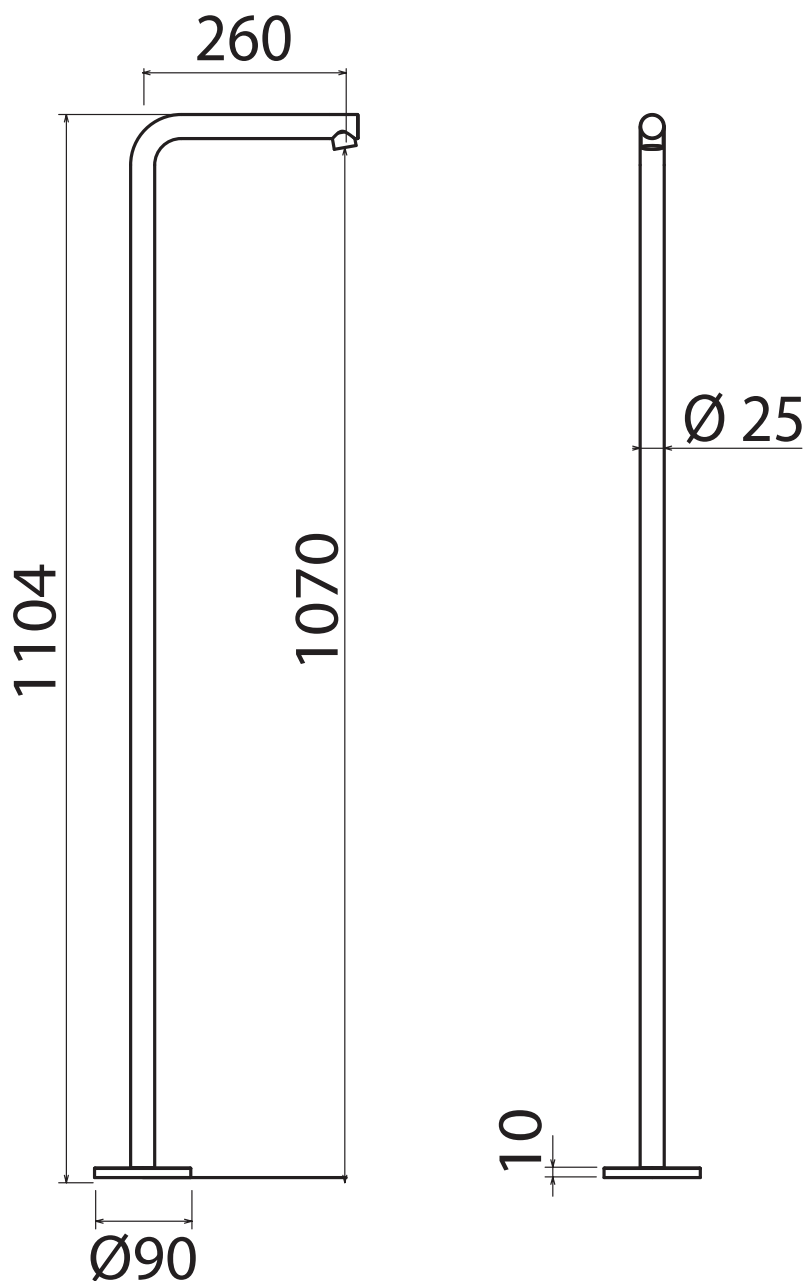

# CAN

CAN 053

Freestanding spout for washbasin  
Canna a colonna per lavabo  
Caño freestanding para lavabo  
Bec lavabo à colonne  
Stand-Hahnauslauf für Waschbecken