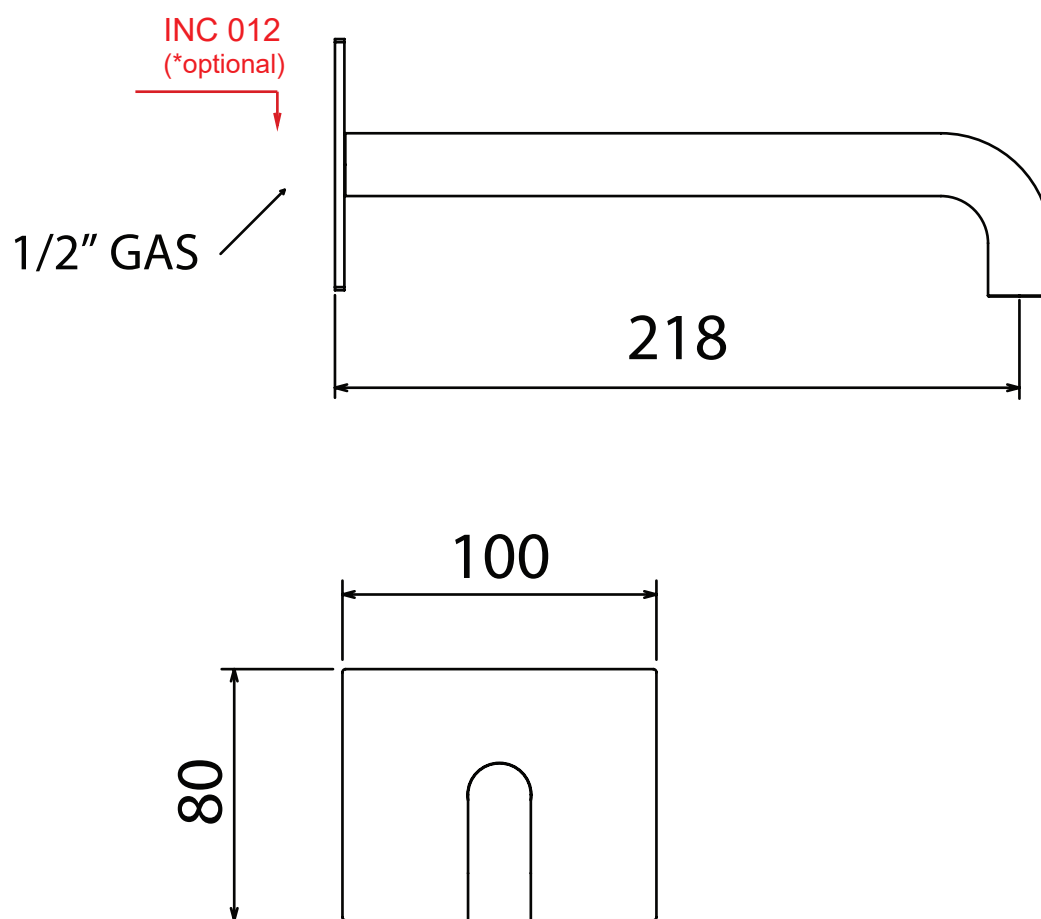

CANNE

CAN 115

Wall spout
Canna a parete
Caña para muro
Canne à mur
Zylinderwand