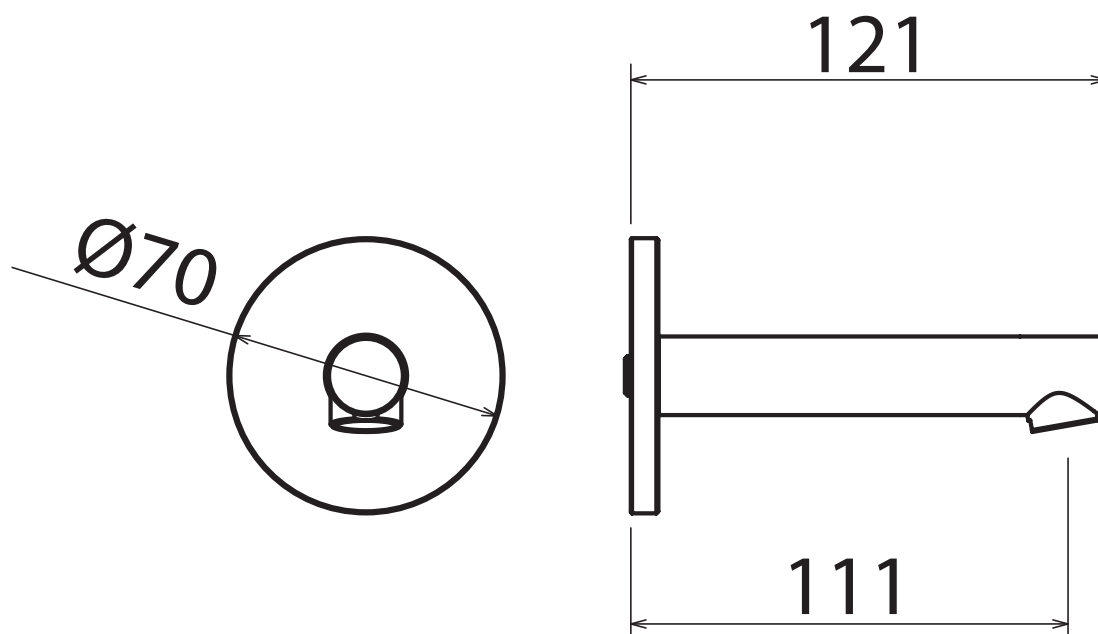

CAN

CAN 153

Wall spout
Canna a parete
Caño de pared
Bec à mur
Wand-Hahnauslauf