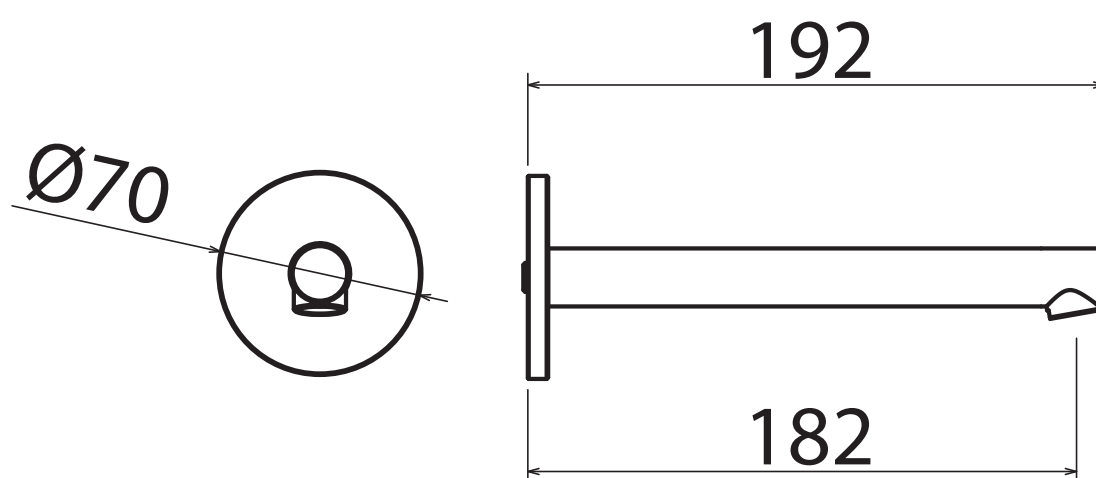

CAN

CAN 155

Wall spout
Canna a parete
Caño de pared
Bec à mur
Wand-Hahnauslauf