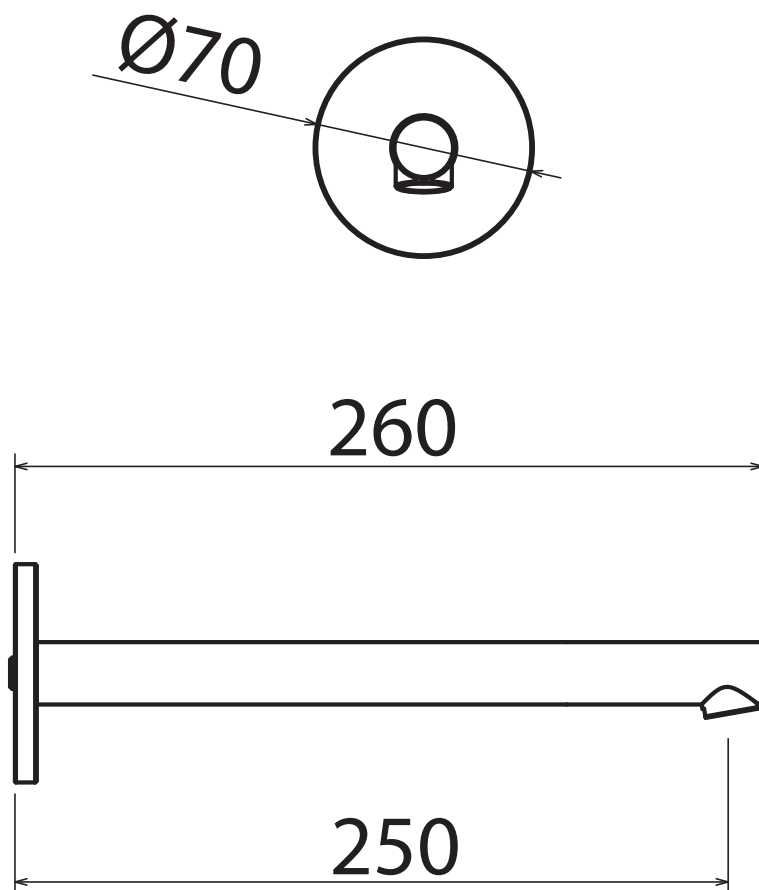

CAN

CAN 156

Wall spout
Canna a parete
Caño de pared
Bec à mur
Wand-Hahnauslauf