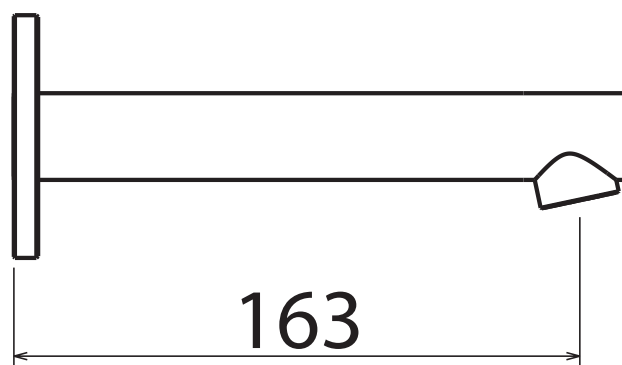

CAN

CAN 251

Wall spout for bathtub
Canna a parete per vasca
Caño de pared para bañera
Bec pour baignoire mural
Wand Hahnauslauf für Badewanne