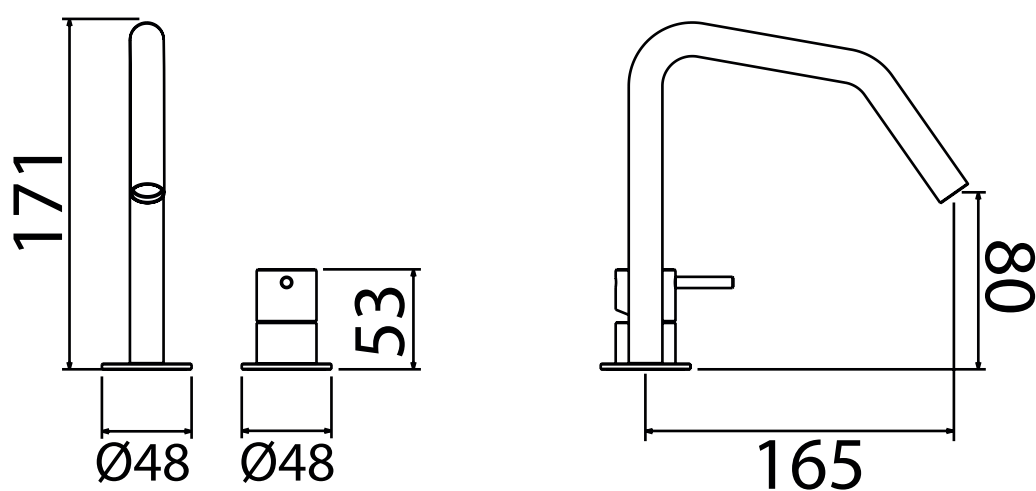

**DECO**

DEC 103

Two-hole mixer with swivelling spout  
Miscelatore 2 fori con bocca erogazione  
Mezclador con 2 orificios con caño  
Mélangeur lavabo avec canne réglable  
Zweilochmischbatterie mit Auslauf