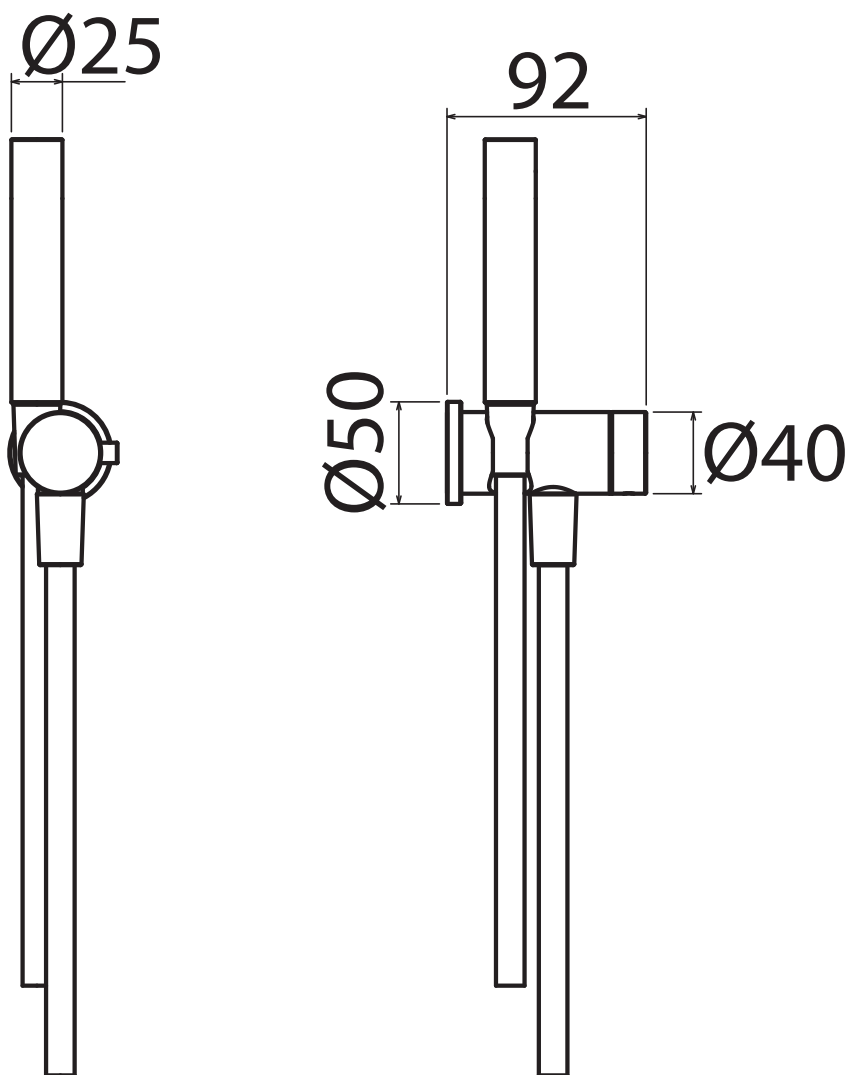

P360

DOC 015

Water jet toilet cleaner with wall bracket and water connection
Idroscopino completo di supporto a parete e presa acqua
Hidroescobilla para WC con soporte y toma de agua
Douchette pour WC avec support mural et prise d'eau
Hydro Toilettenbürste mit Wandhalterung und Wasserversorgung