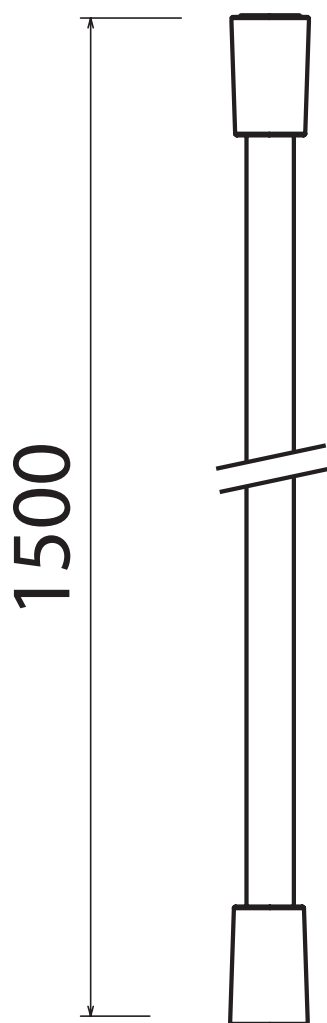

**P360**

FEX 001

Standard in grigio, disponibile in bianco, nero, rosso fuoco e giallo cedro  
Standard in grey, disponible in White, Black, Fire Red and Yellow cedar

Rubber shower hose with connections L. 1,5m  
Flessibile in gomma con attacchi L.1,5m  
Flexo de ducha de caucho con conexiones L. 1,5m  
Tuyau en caoutchouc des attaques L. 1,5m  
Gummischlauch mit Anschlüssen L. 1,5m