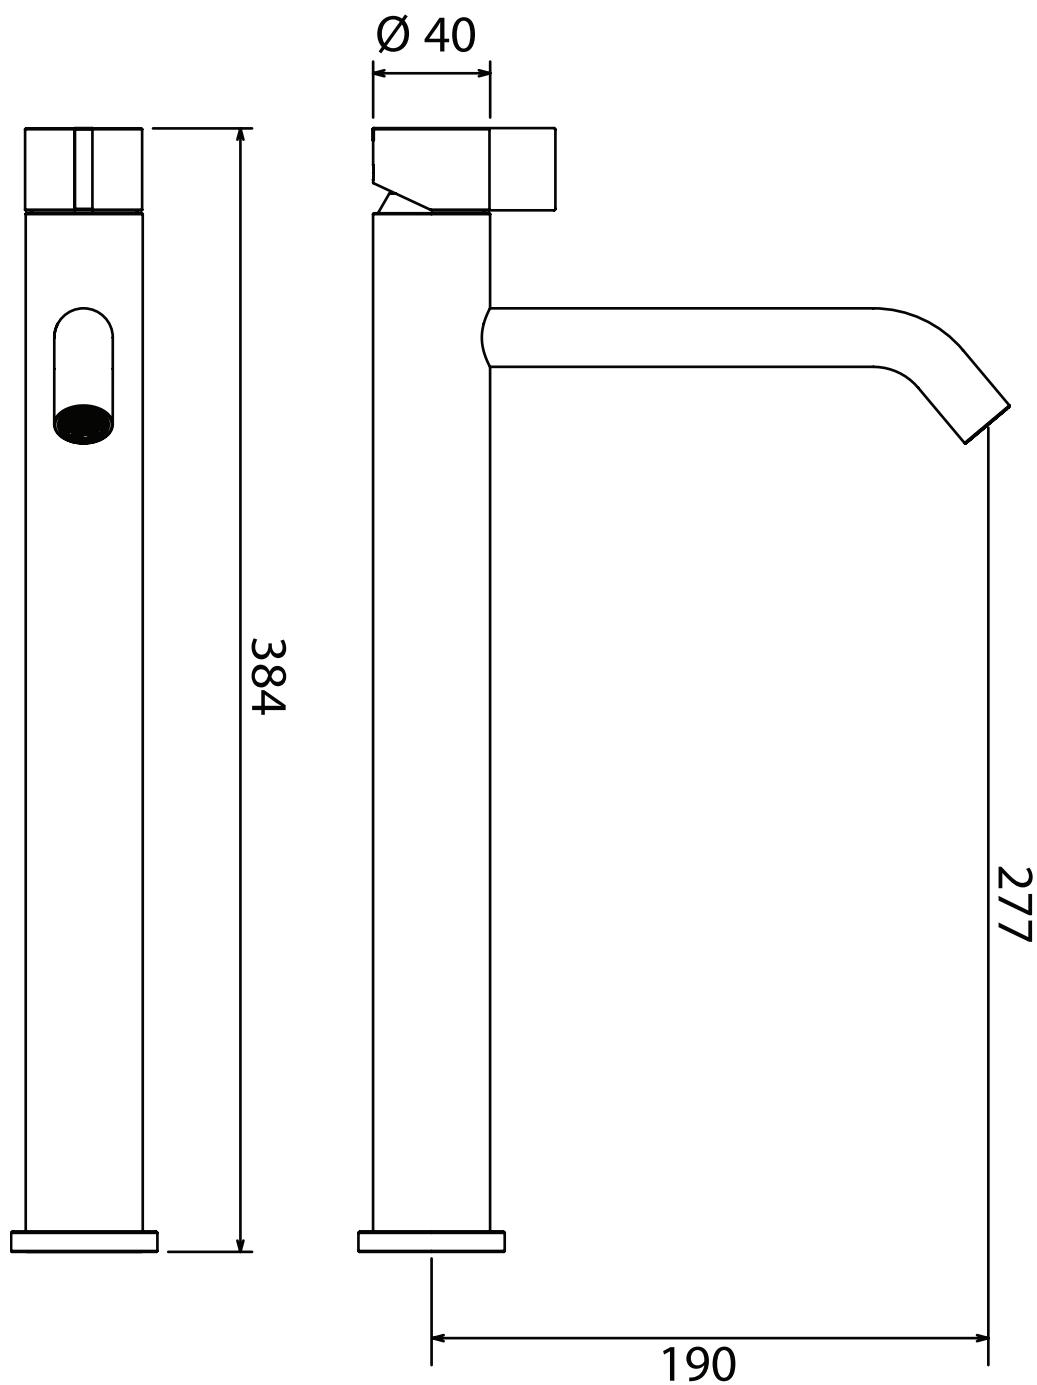

INSERT

INS 012

Top-mounted mixer for basin
Miscelatore lavabo da piano
Mezcladora de llano para lavabos
Mitigeur au plan pour lavabo
Mischer für Waschbecken