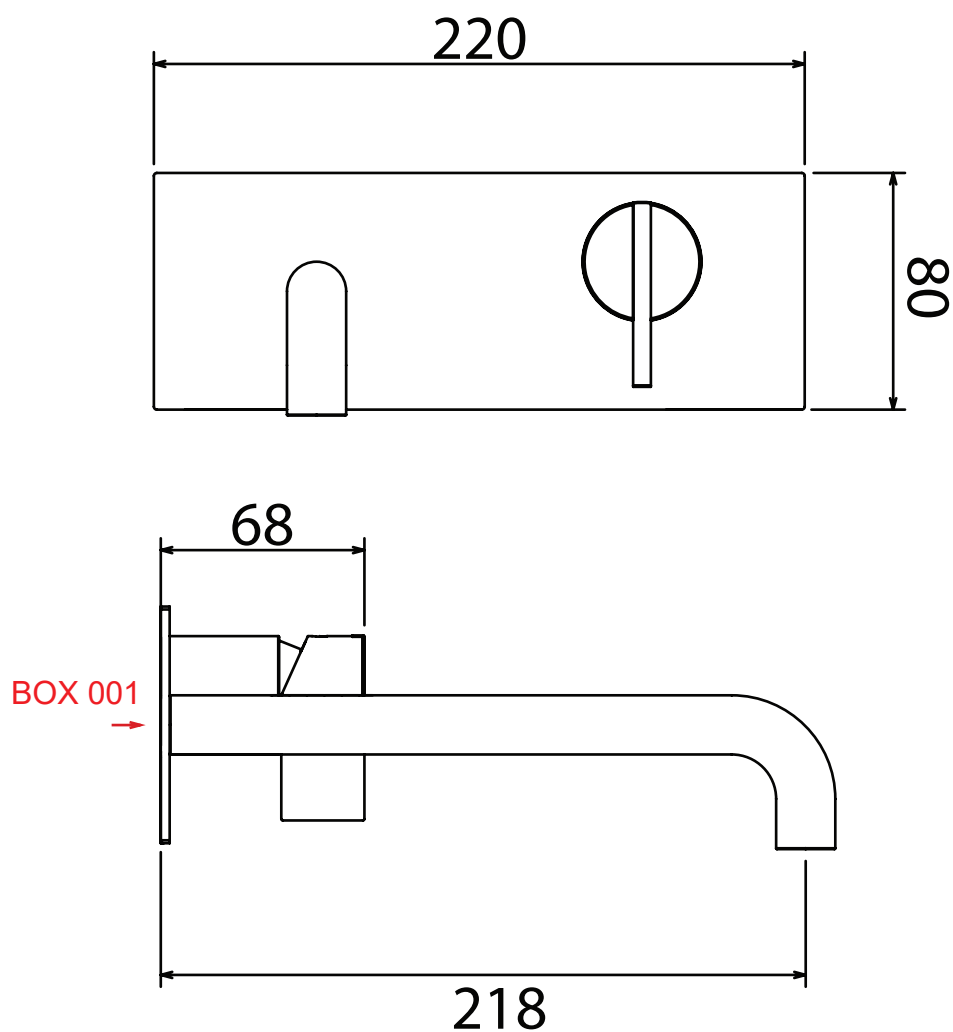

# INSERT

INS 035

Wall-mounting mixer for basin  
Miscelatore a parete per lavabo  
Mezclador de pared para lavabos  
Mitigeur mural pour lavabo  
Waschbecken Wandmischer