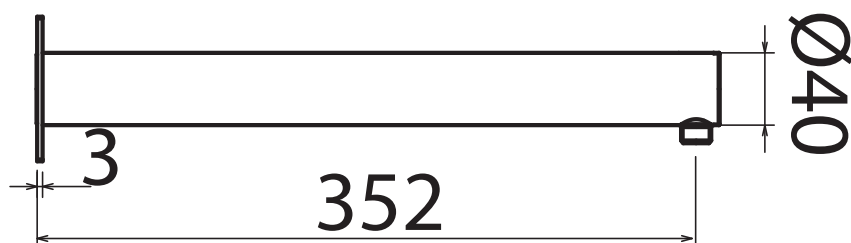

P360

INS 055

Shower arm for wallmounted shower head L352
Braccio per soffione a parete L352
Brazo para rociador de ducha de pared L352
Bras pour soufflard de douche au mur L352
Wand Arm für Duschkopf L352