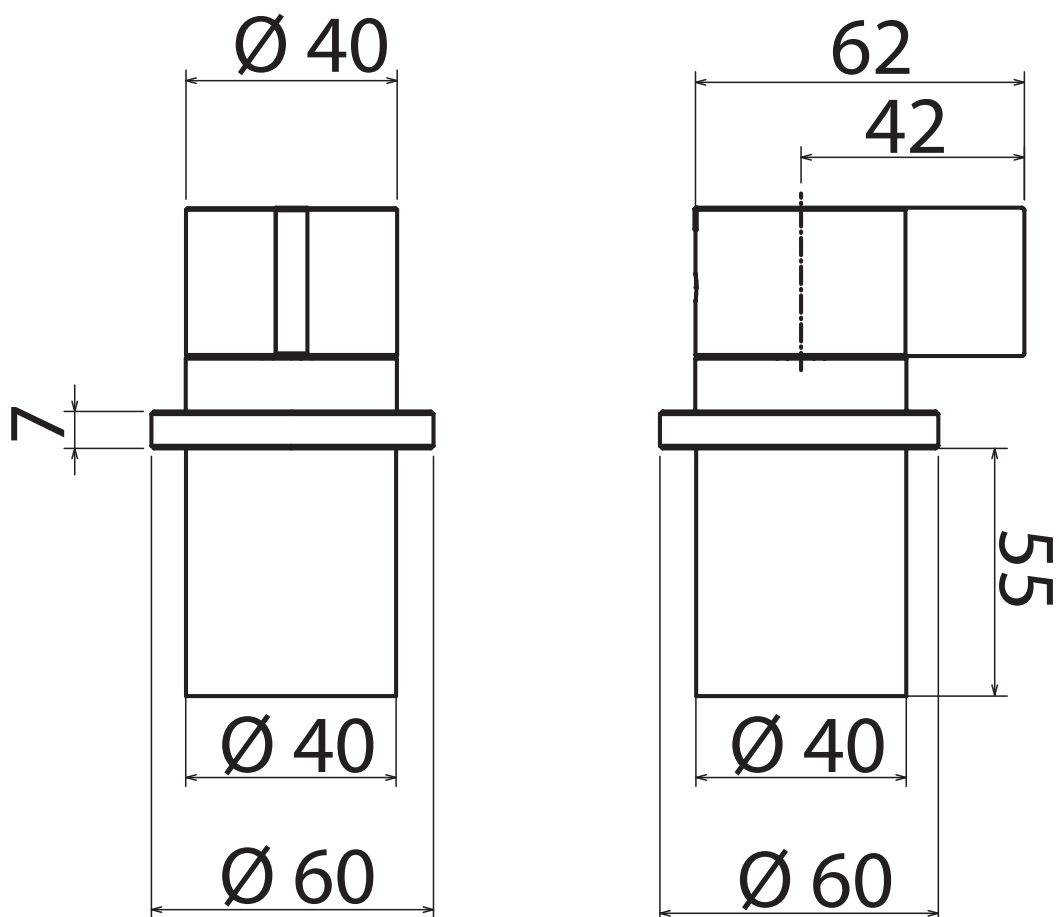

INSERT

INS 108

2 way diverter
Deviatore a due vie da piano
Desviador 2 vias
Inverseur 2 voies
2-Wege-Mengenregulierung