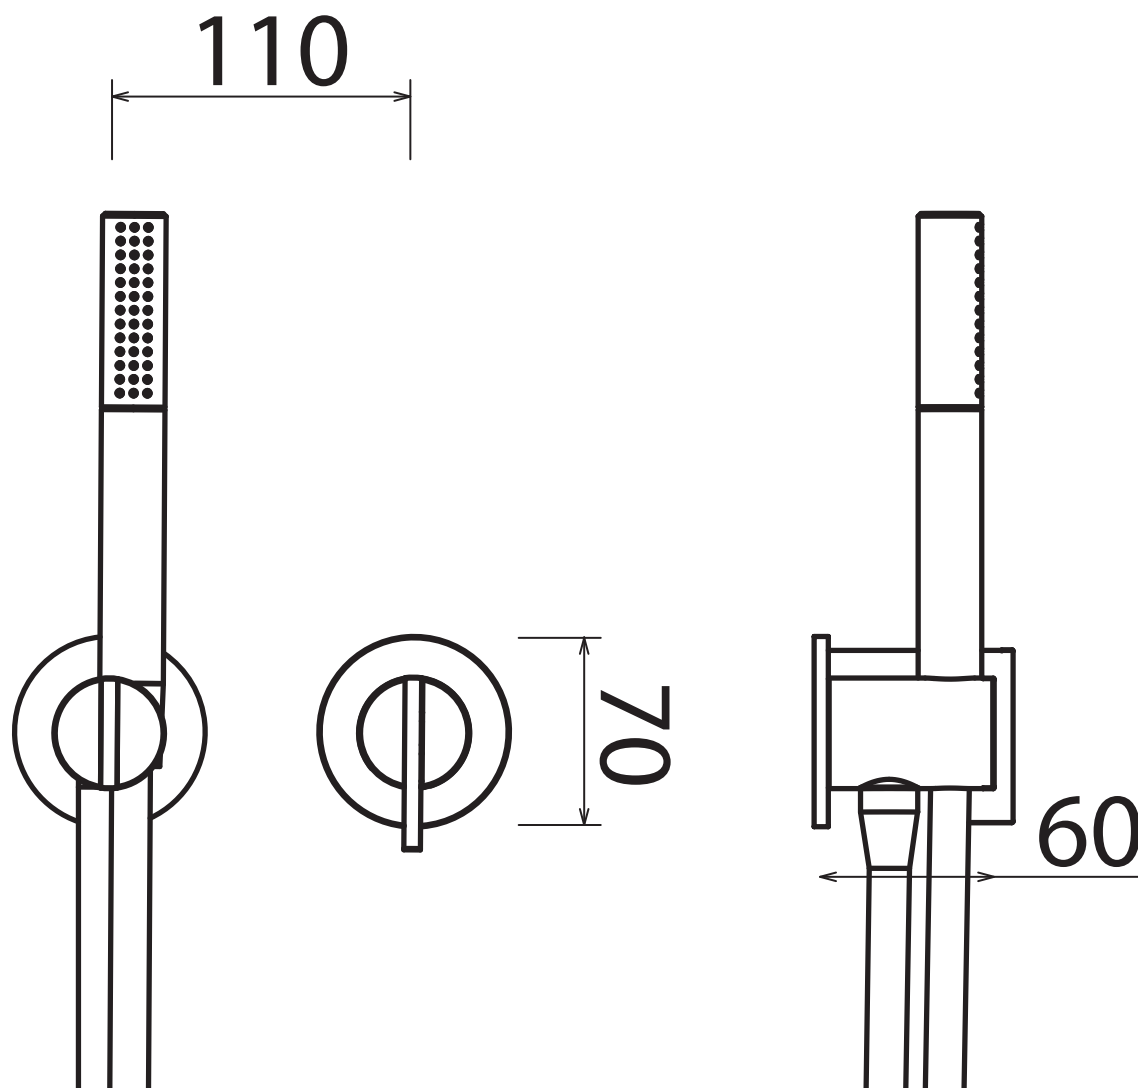

# INSERT

INS 210

Mixer for bathtub / shower with shower hand  
Miscelatore con doccia per vasca / doccia  
Mezcladora con ducha manual para bañera / ducha  
Mitigeur mural avec douchette pour baignoire / douche  
Mischbatterie mit Handbrause für Badewanne/Dusche

\*\* included DOC001, FEX001G