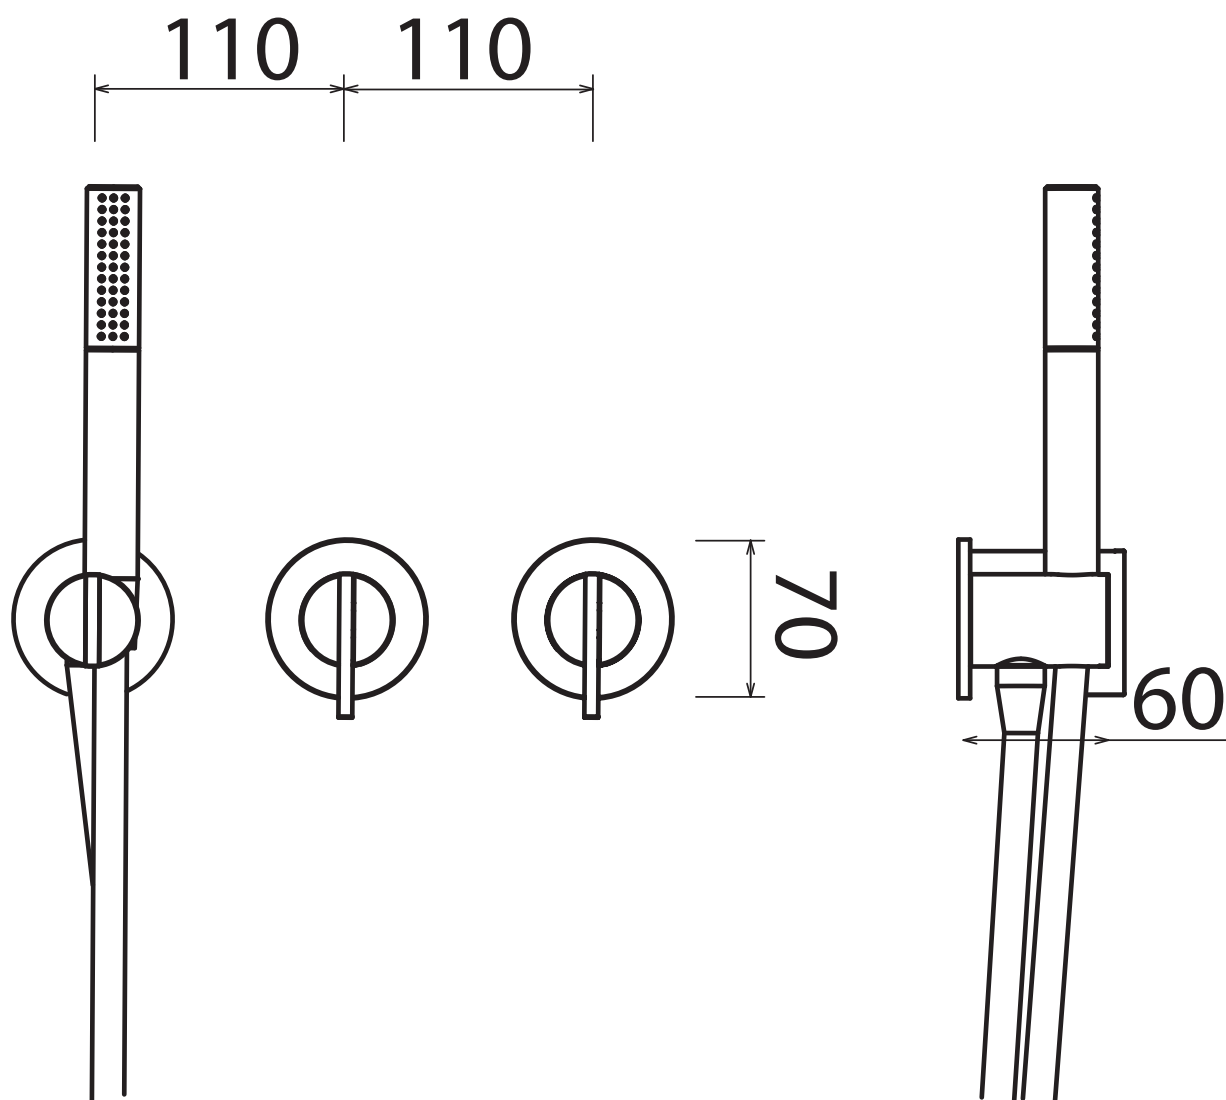

# INSERT

INS 211

Tap set for bathtub/shower with shower-hand and 2 way diverter

Gruppo vasca/doccia con doccino e deviatore 2 vie

Grupo para bañera/ducha con ducheta y desviador 2 vías

Groupe pour baignoire/douche et inverseur 2 voies

Armaturenset für Badewanne/Dusche mit Handbrause und 2-Wege-Mengenregulierung

\*\* included DOC001, FEX001G