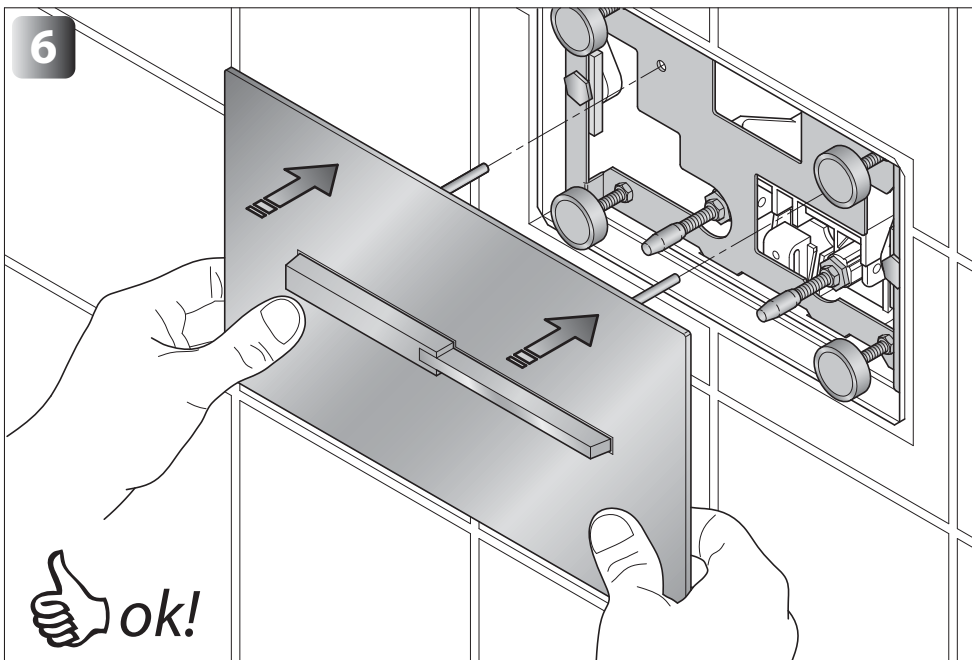

Istruzioni di montaggio PLACCA WC "INS 500"
Installation instructions PLATE FOR WC "INS 500"

Mod. "GEBERIT art. 111.329.00.5 56"

Linki s.r.l.
Via Martini 47, 36055 Nove (VI) Italy
info@linki.it - www.linki.it
Tel. +39 0424 383872 Fax +39 0424 391678