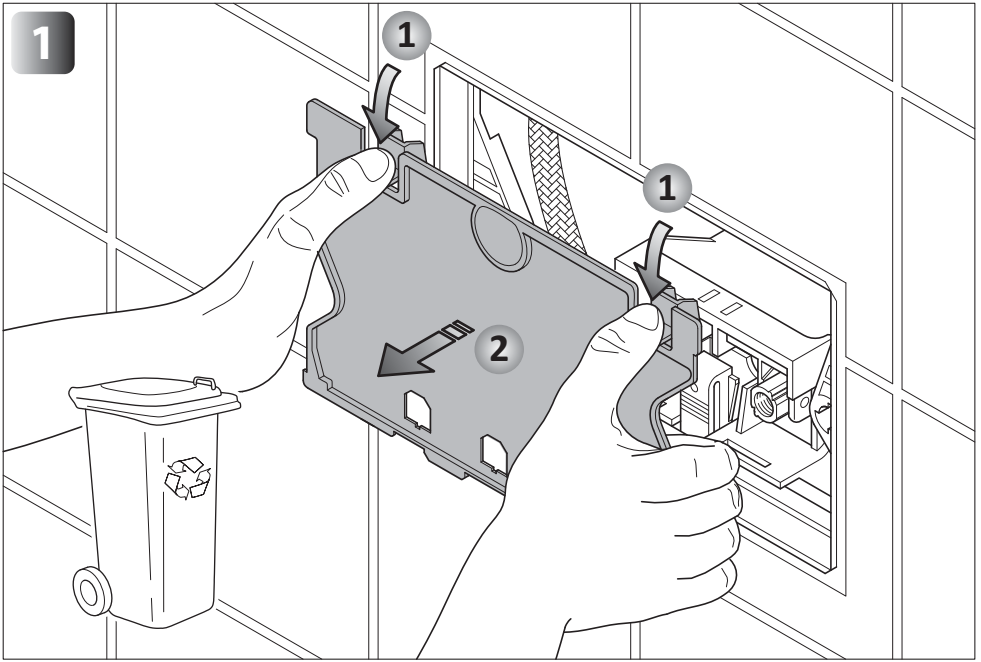

Istruzioni di montaggio PLACCA WC "INS 500"
Installation instructions PLATE FOR WC "INS 500"

Mod. "GEBERIT art. 111.329.00.5 56"

Linki s.r.l.
Via Martini 47, 36055 Nove (VI) Italy
info@linki.it - www.linki.it
Tel. +39 0424 383872 Fax +39 0424 391678