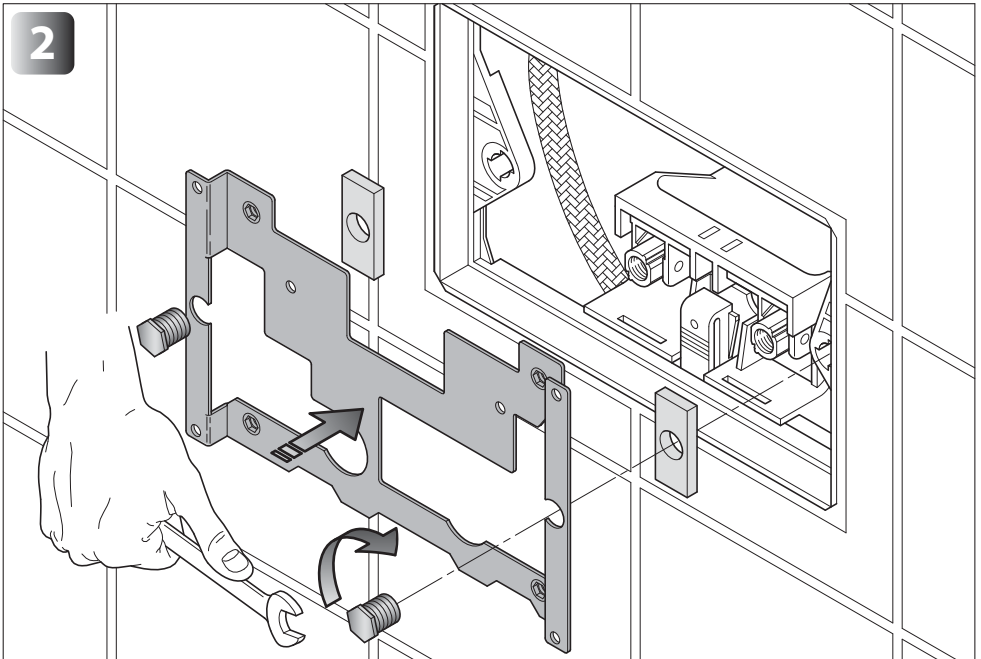

Istruzioni di montaggio PLACCA WC "INS 500"
Installation instructions PLATE FOR WC "INS 500"

Mod. "GEBERIT art. 111.329.00.5 56"

Linki s.r.l.
Via Martini 47, 36055 Nove (VI) Italy
info@linki.it - www.linki.it
Tel. +39 0424 383872 Fax +39 0424 391678