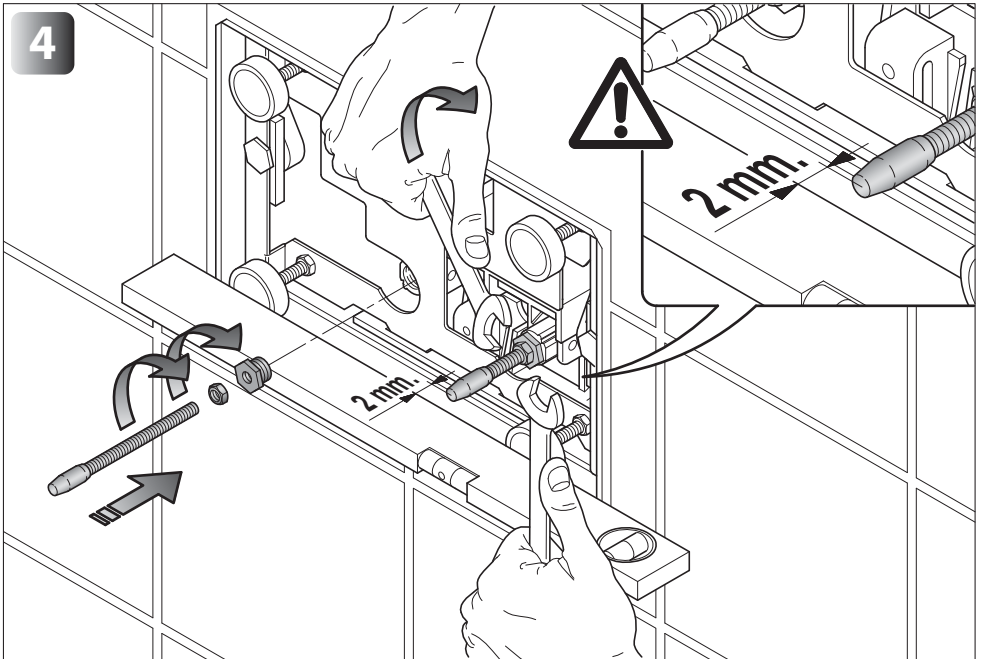

Istruzioni di montaggio PLACCA WC "INS 500"
Installation instructions PLATE FOR WC "INS 500"

Mod. "GEBERIT art. 111.329.00.5 56"

Linki s.r.l.
Via Martini 47, 36055 Nove (VI) Italy
info@linki.it - www.linki.it
Tel. +39 0424 383872 Fax +39 0424 391678