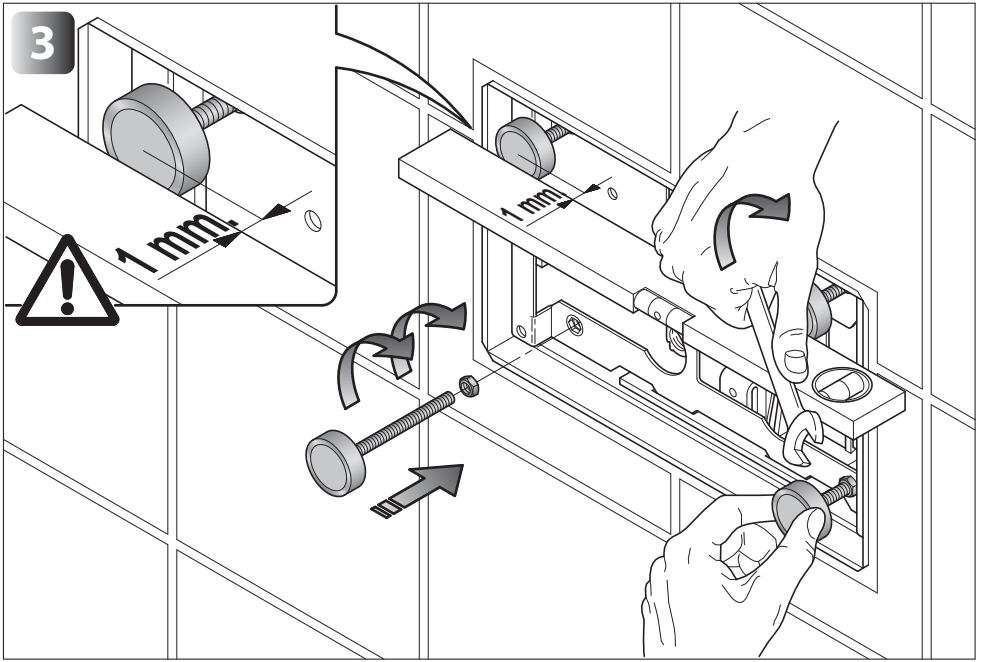

Istruzioni di montaggio PLACCA WC "INS 500"
Installation instructions PLATE FOR WC "INS 500"

Mod. "GEBERIT art. 111.329.00.5 56"

Linki s.r.l.
Via Martini 47, 36055 Nove (VI) Italy
info@linki.it - www.linki.it
Tel. +39 0424 383872 Fax +39 0424 391678