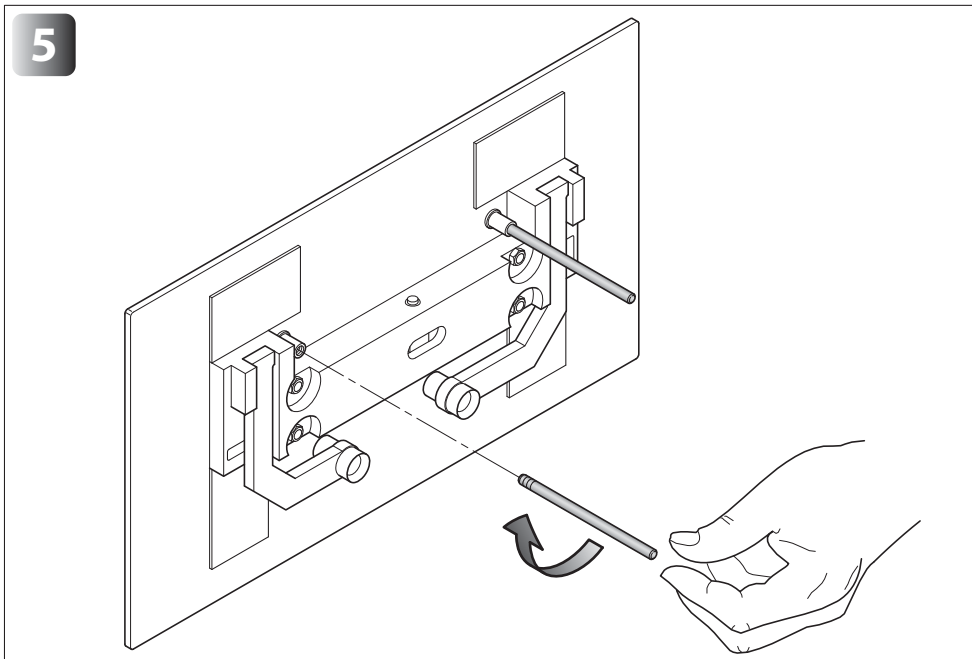

Istruzioni di montaggio PLACCA WC "INS 500"
Installation instructions PLATE FOR WC "INS 500"

Mod. "GEBERIT art. 111.329.00.5 56"

Linki s.r.l.
Via Martini 47, 36055 Nove (VI) Italy
info@linki.it - www.linki.it
Tel. +39 0424 383872 Fax +39 0424 391678