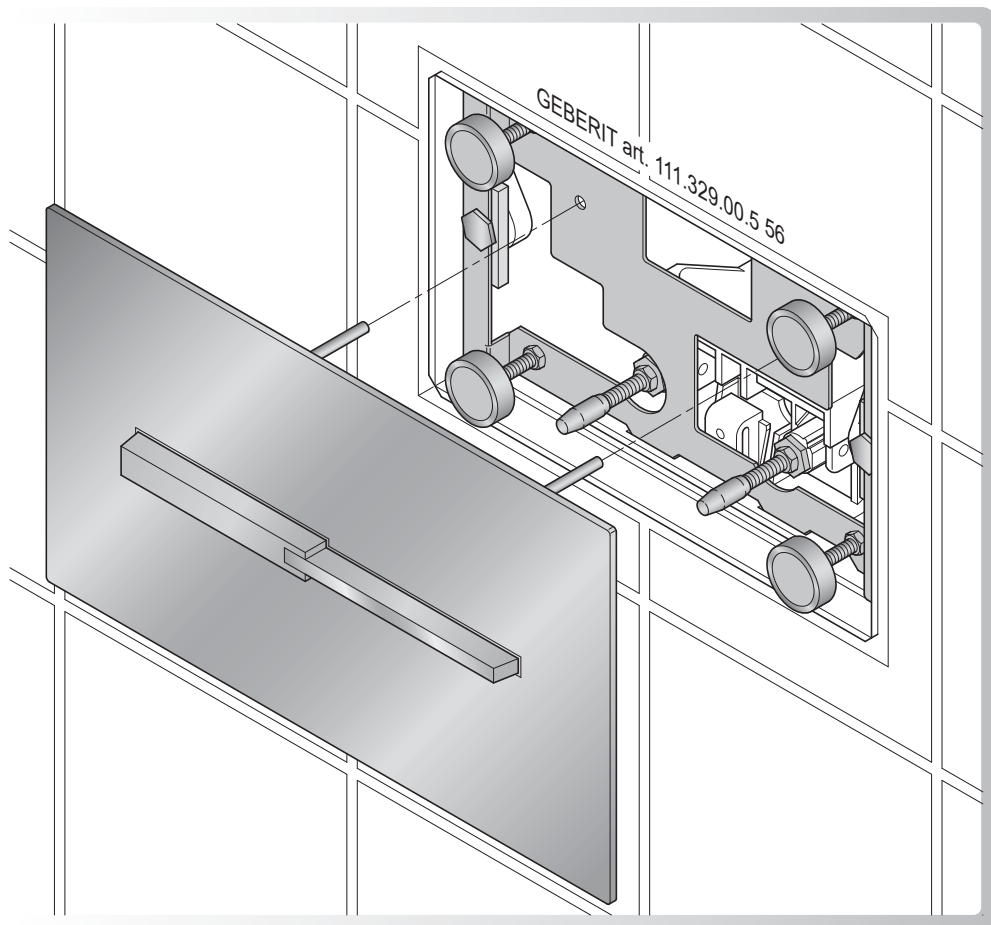

Istruzioni di montaggio PLACCA WC "INS 500"
Installation instructions PLATE FOR WC "INS 500"

Mod. "GEBERIT art. 111.329.00.5 56"

Linki s.r.l.
Via Martini 47, 36055 Nove (VI) Italy
info@linki.it - www.linki.it
Tel. +39 0424 383872 Fax +39 0424 391678