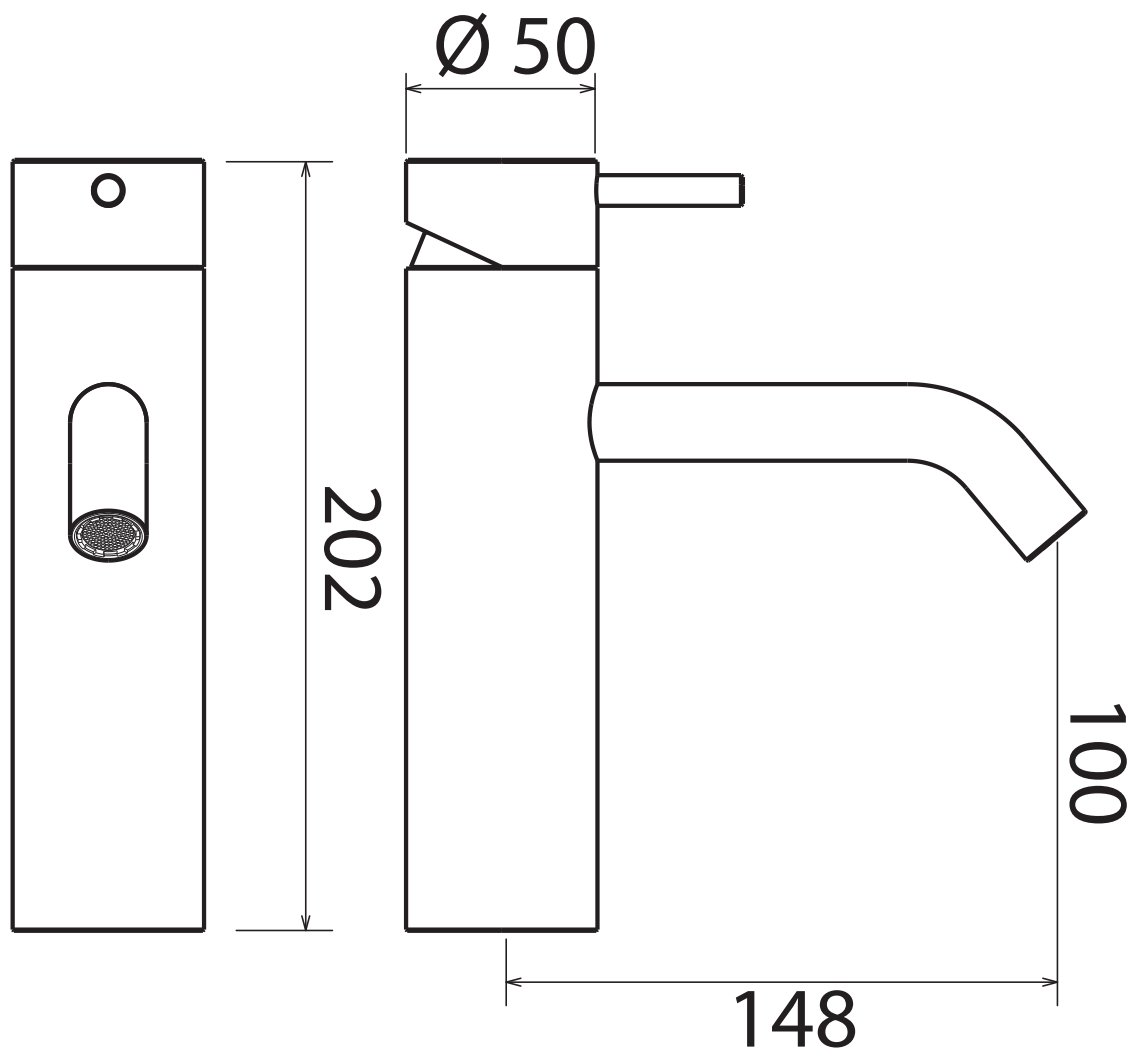

**ONE**

ONE 002

Top-mounted mixer for basin  
Miscelatore lavabo da piano  
Mezcladora de apoyo para lavabo  
Mitigeur au plan pour lavabo  
Aufsatz-Mischbatterie für Waschbecken