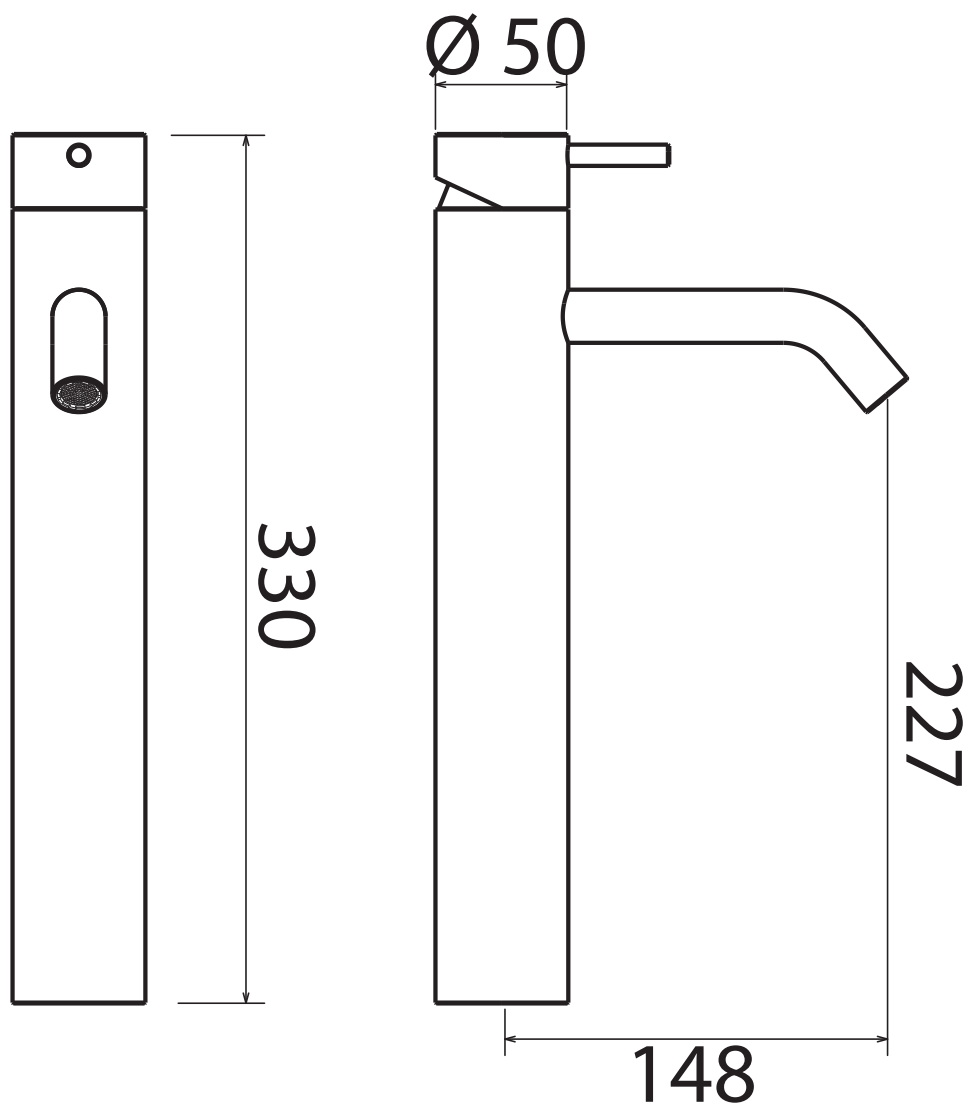

ONE

ONE 010

Top-mounted mixer for basin
Miscelatore lavabo da piano
Mezcladora de apoyo para lavabo
Mitigeur au plan pour lavabo
Aufsatz-Mischbatterie für Waschbecken