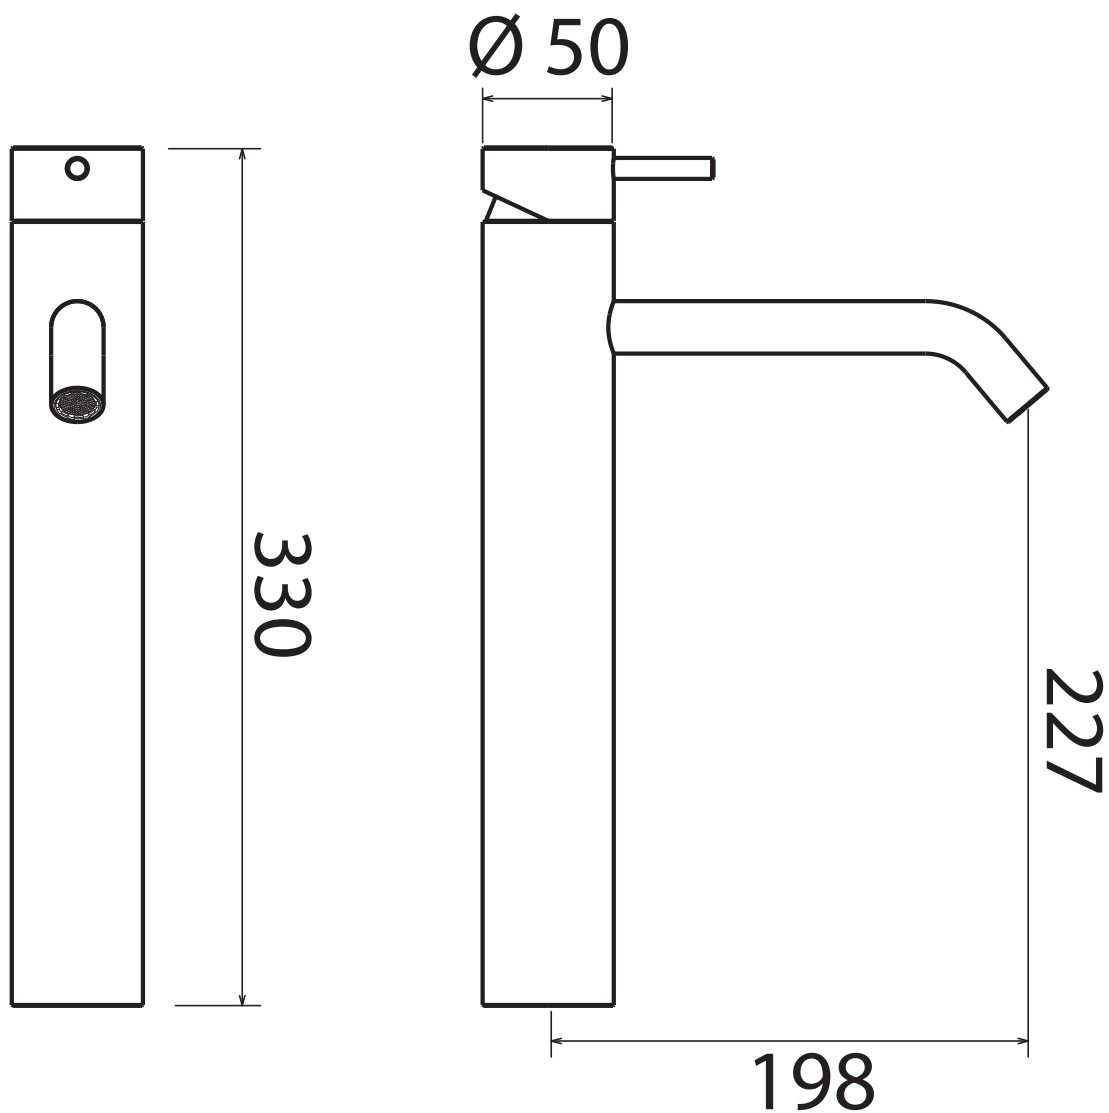

ONE

ONE 011

Top-mounted mixer for basin
Miscelatore lavabo da piano
Mezcladora de apoyo para lavabo
Mitigeur au plan pour lavabo
Aufsatz-Mischbatterie für Waschbecken