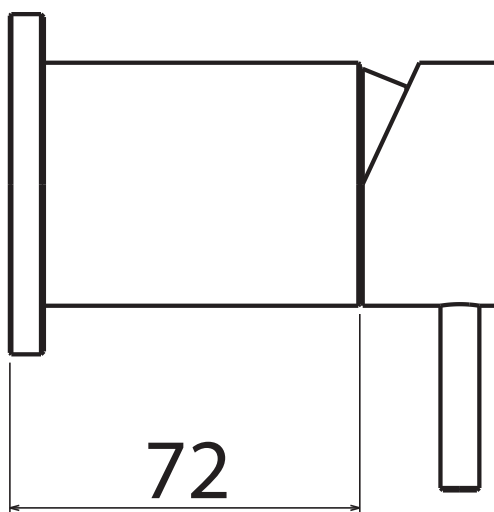

ONE

ONE 101

Wall-mounted mono-control mixer
Miscelatore monocomando a parete
Mezclador monomando de pared
Mitigeur monocommande mural
Wandeinhebelmischer