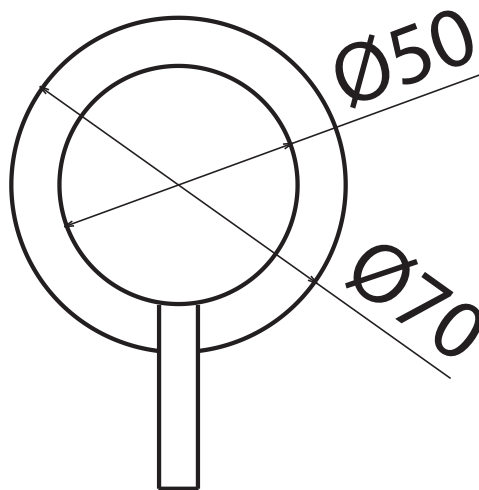

ONE

ONE 101

Wall-mounted mono-control mixer
Miscelatore monocomando a parete
Mezclador monomando de pared
Mitigeur monocommande mural
Wandeinhebelmischer