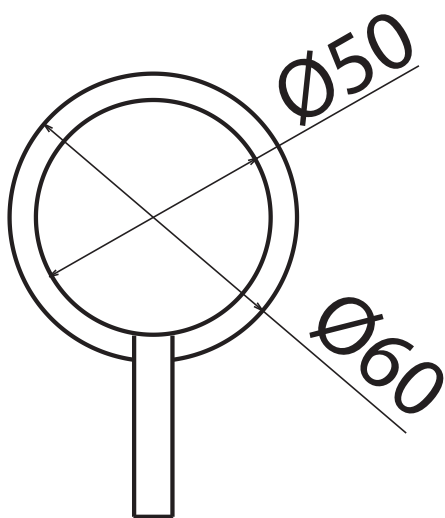

# ONE

ONE 106

Top mounted two way diverter  
Deviatore a due vie da piano  
Desviador 2 vias de apoyo  
Inverseur 2 voies sur plan  
2-Wege-Mengenregulierung