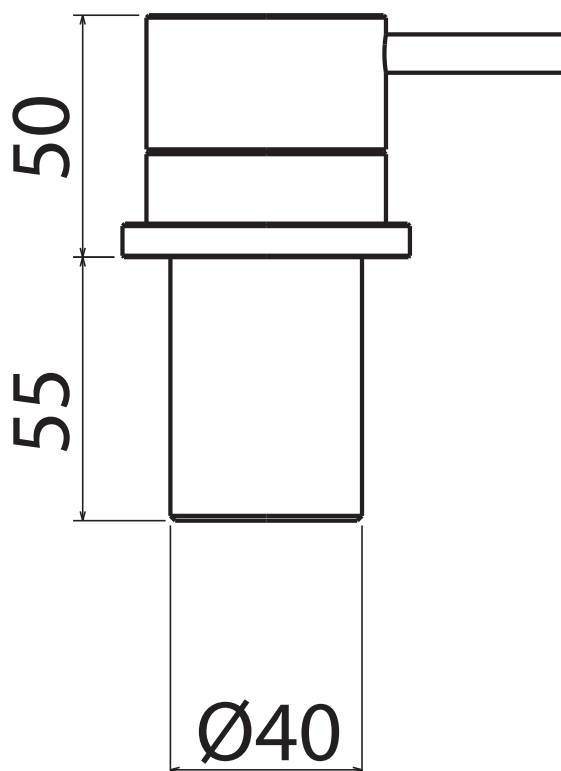

# ONE

ONE 106

Top mounted two way diverter  
Deviatore a due vie da piano  
Desviador 2 vias de apoyo  
Inverseur 2 voies sur plan  
2-Wege-Mengenregulierung