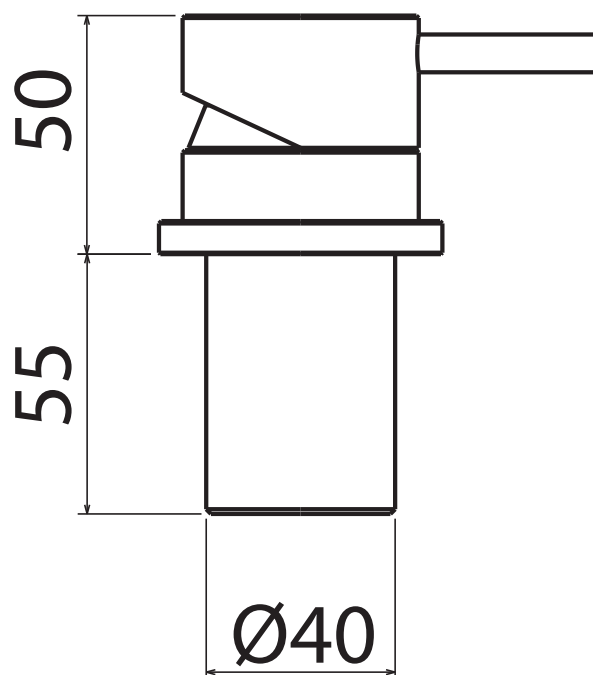

# ONE

ONE 108

Top mounted mono-control mixer  
Miscelatore monocomando da piano  
Mezclador monomando de apoyo  
Mitigeur monocommande sur plan  
Aufsatz-Einhebelmischer