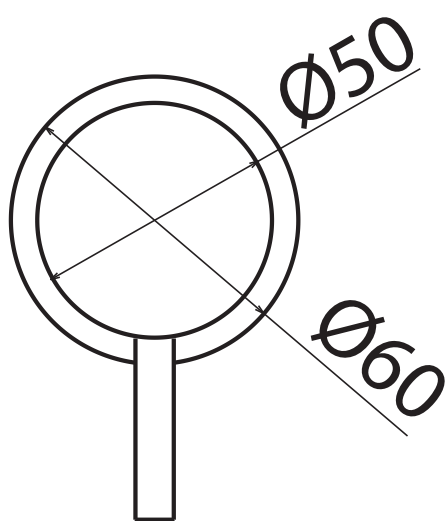

# ONE

ONE 108

Top mounted mono-control mixer  
Miscelatore monocomando da piano  
Mezclador monomando de apoyo  
Mitigeur monocommande sur plan  
Aufsatz-Einhebelmischer