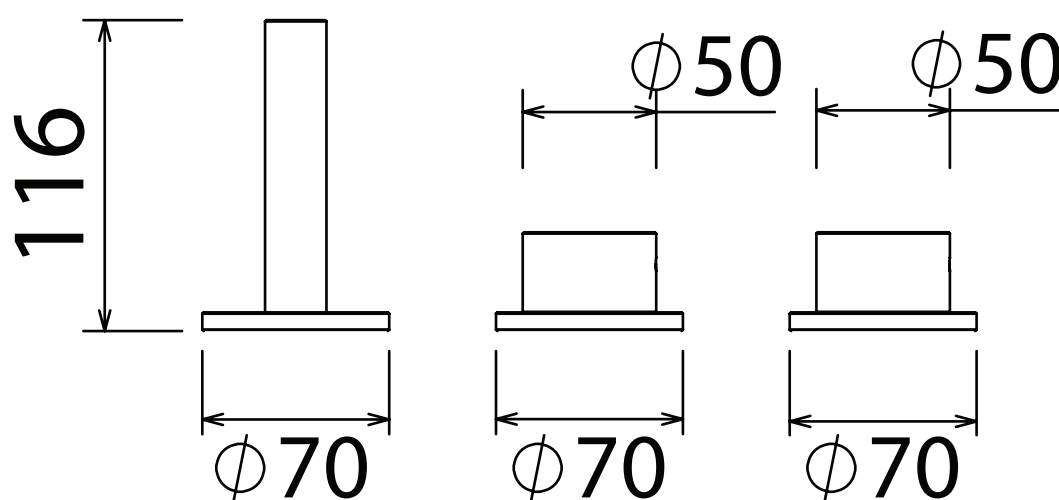

# PURO

PUR 225

---

Bath group mixer with shower hand  
Gruppo bordo vasca con doccia  
Grupo para el bordo de bañera con ducha  
Groupe pour baignoire avec douche  
Mischer für Randbadewanne Handbrause