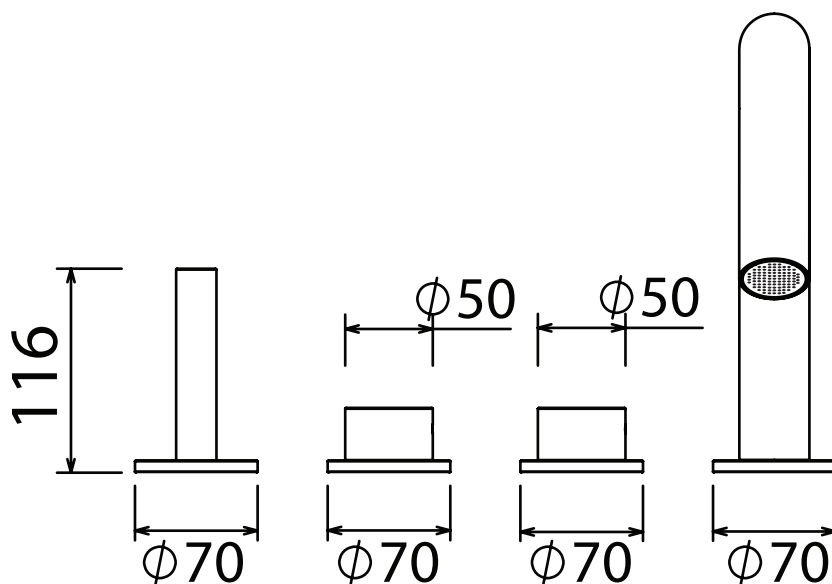

PURO

PUR 230

Bath group mixer with shower hand and spout
Gruppo bordo vasca con doccia e canna
Grupo para el bordo de bañera con ducheta con caño
Groupe pour baignoire avec douchette et bec
Mischer für Randbadewanne Handbrause mit Wasserhahn