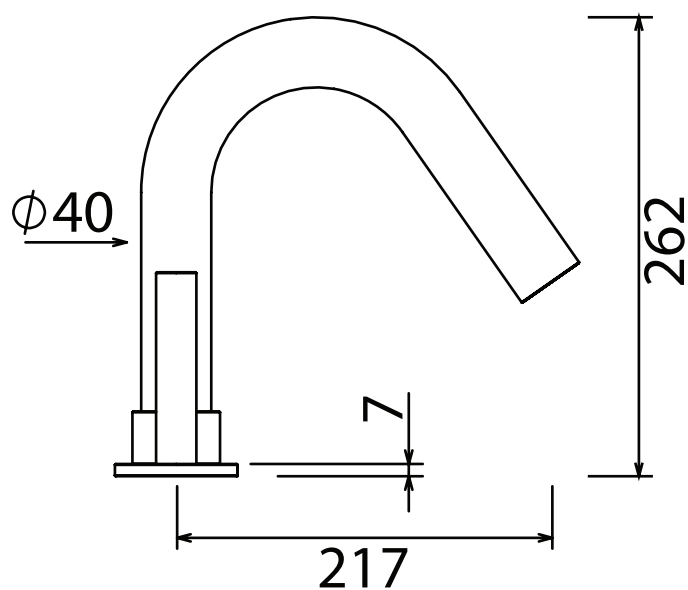

PURO

PUR 230

Bath group mixer with shower hand and spout
Gruppo bordo vasca con doccia e canna
Grupo para el bordo de bañera con ducheta con caño
Groupe pour baignoire avec douchette et bec
Mischer für Randbadewanne Handbrause mit Wasserhahn