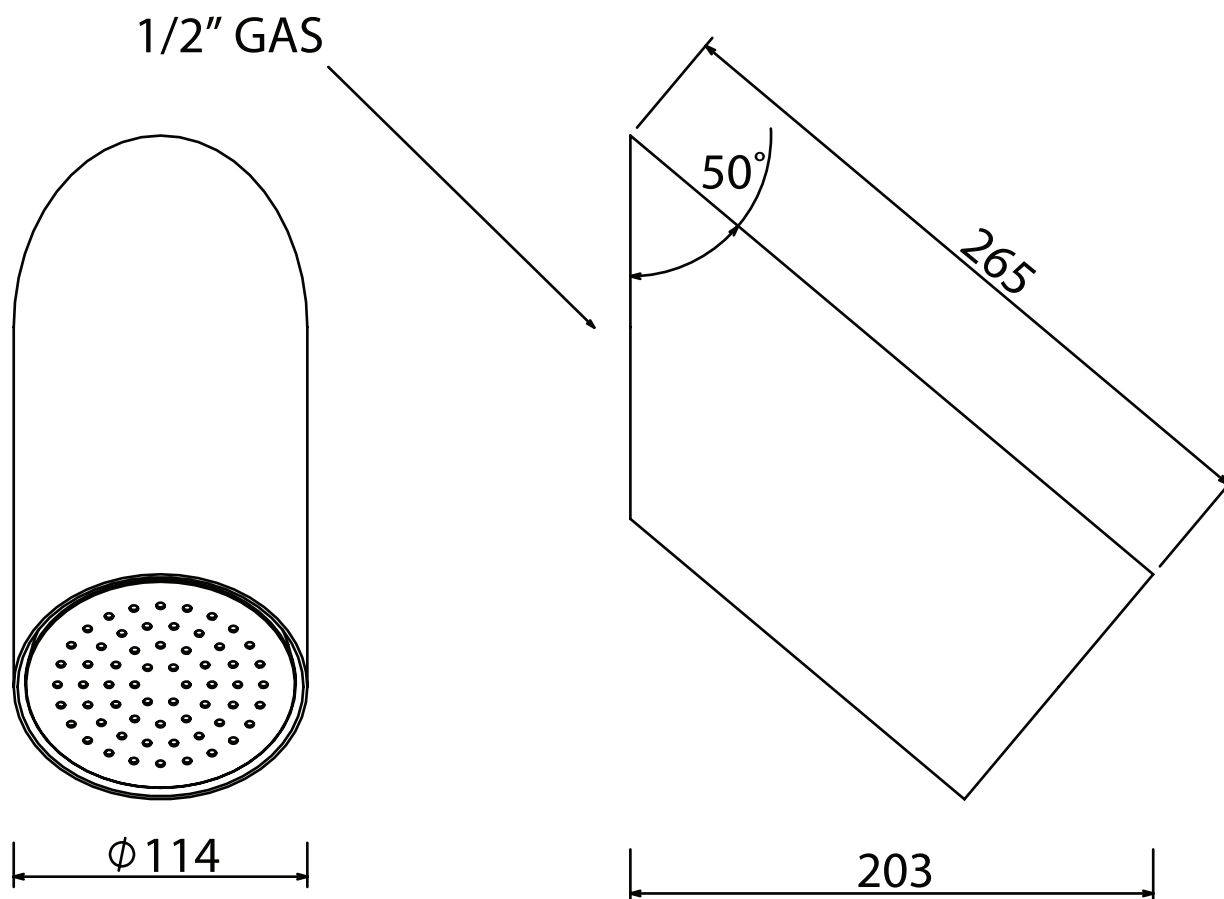

# PURO

PUR 306 - PUR 307

Shower head with rain jet, with transparent silicone nozzles  
Soffione doccia con getto a pioggia, con ugelli in silicone trasparente  
Ducha chorro de lluvia, con boquillas en silicona transparente  
Douche de tête par aspersion, avec buses en silicones  
Duschkopf Regenstrahl, mit transparentem Silikon Düsen