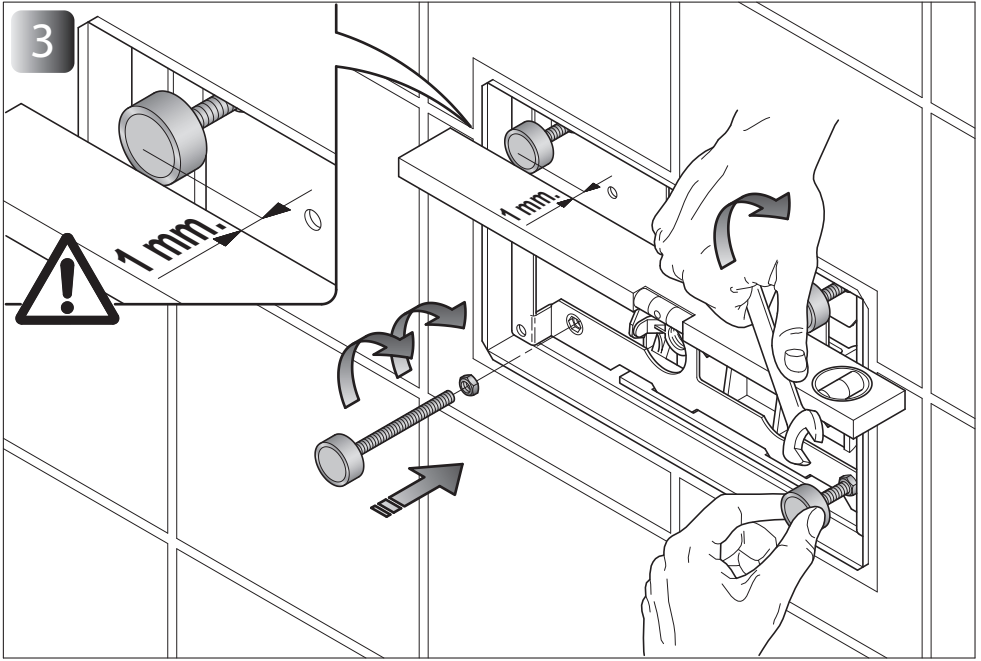

Istruzioni di montaggio PLACCA PUR 500
Installation instructions PLATE FOR WC "PUR500"

Mod. "GEBERIT art. 109.770.00.1 63"

LINKI SRL

Via dell'Olmo 31, 36055 Nove (VI) Italy
info@linki.it - www.linki.it

La presenti istruzioni sono di proprietà di Linki s.r.l. Tutti i diritti riservati.
Ci riserviamo il diritto di apportare modifiche tecniche senza nessun preavviso.