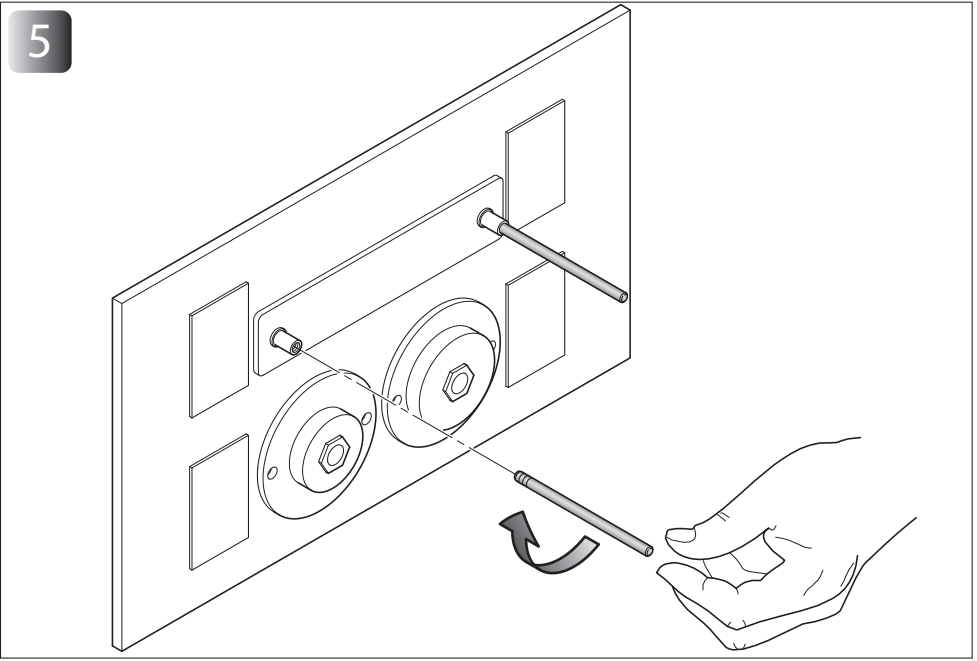

Istruzioni di montaggio PLACCA PUR 500
Installation instructions PLATE FOR WC "PUR500"

Mod. "GEBERIT art. 109.770.00.1 63"

LINKI SRL

Via dell'Olmo 31, 36055 Nove (VI) Italy
info@linki.it - www.linki.it

La presenti istruzioni sono di proprietà di Linki s.r.l. Tutti i diritti riservati.
Ci riserviamo il diritto di apportare modifiche tecniche senza nessun preavviso.