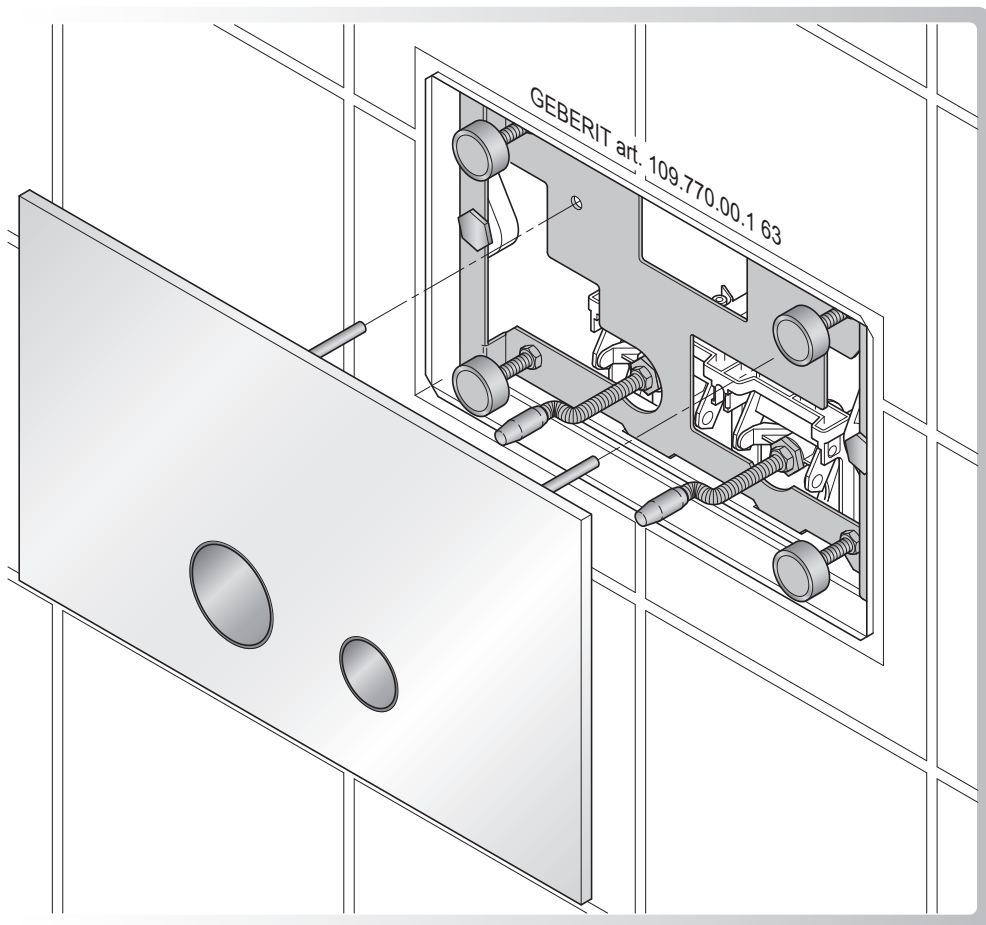

Istruzioni di montaggio PLACCA PUR 500
Installation instructions PLATE FOR WC "PUR500"

Mod. "GEBERIT art. 109.770.00.1 63"

LINKI SRL

Via dell'Olmo 31, 36055 Nove (VI) Italy
info@linki.it - www.linki.it

La presenti istruzioni sono di proprietà di Linki s.r.l. Tutti i diritti riservati.
Ci riserviamo il diritto di apportare modifiche tecniche senza nessun preavviso.