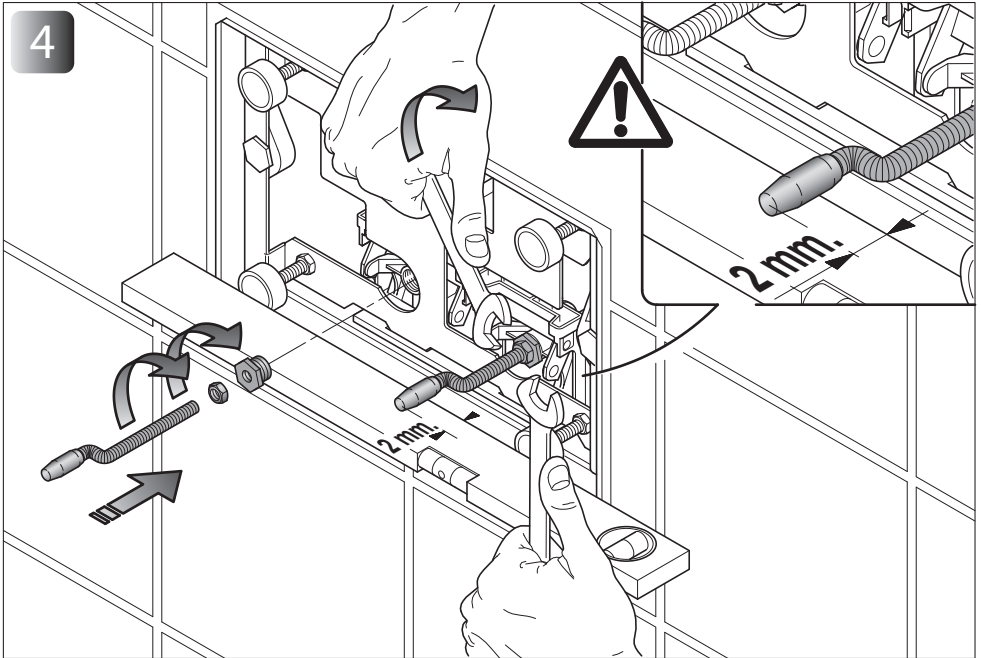

Istruzioni di montaggio PLACCA PUR 500
Installation instructions PLATE FOR WC "PUR500"

Mod. "GEBERIT art. 109.770.00.1 63"

LINKI SRL

Via dell'Olmo 31, 36055 Nove (VI) Italy
info@linki.it - www.linki.it

La presenti istruzioni sono di proprietà di Linki s.r.l. Tutti i diritti riservati.
Ci riserviamo il diritto di apportare modifiche tecniche senza nessun preavviso.