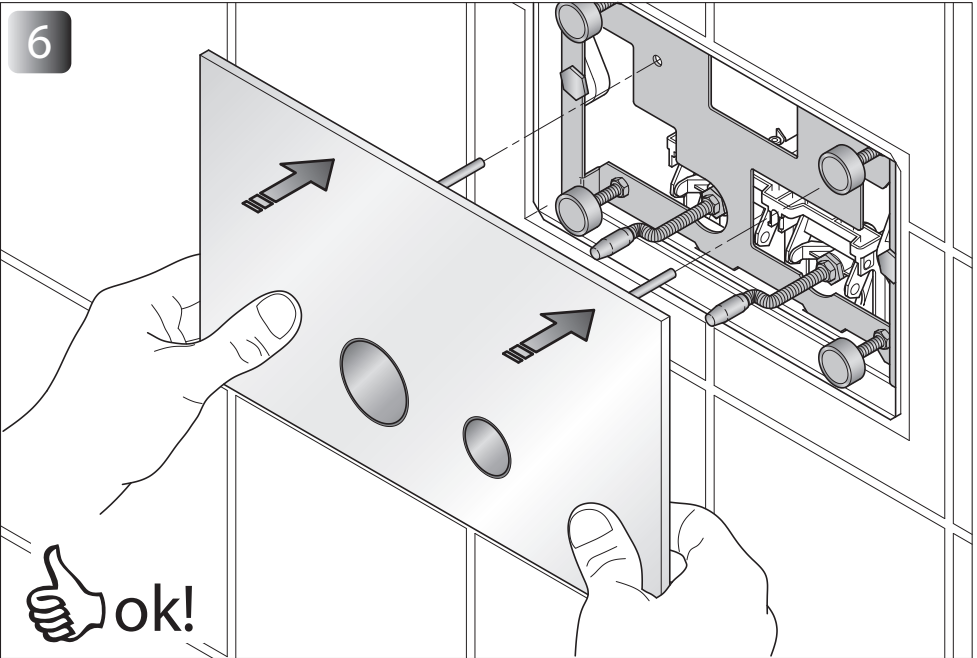

Istruzioni di montaggio PLACCA PUR 500
Installation instructions PLATE FOR WC "PUR500"

Mod. "GEBERIT art. 109.770.00.1 63"

LINKI SRL

Via dell'Olmo 31, 36055 Nove (VI) Italy
info@linki.it - www.linki.it

La presenti istruzioni sono di proprietà di Linki s.r.l. Tutti i diritti riservati.
Ci riserviamo il diritto di apportare modifiche tecniche senza nessun preavviso.