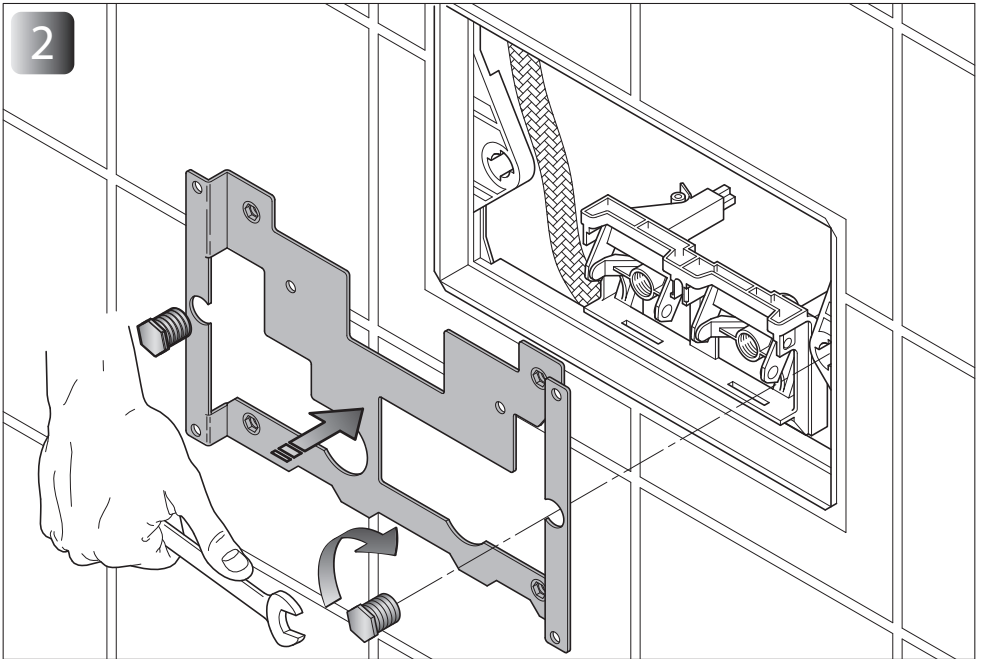

Istruzioni di montaggio PLACCA PUR 500
Installation instructions PLATE FOR WC "PUR500"

Mod. "GEBERIT art. 109.770.00.1 63"

LINKI SRL

Via dell'Olmo 31, 36055 Nove (VI) Italy
info@linki.it - www.linki.it

La presenti istruzioni sono di proprietà di Linki s.r.l. Tutti i diritti riservati.
Ci riserviamo il diritto di apportare modifiche tecniche senza nessun preavviso.