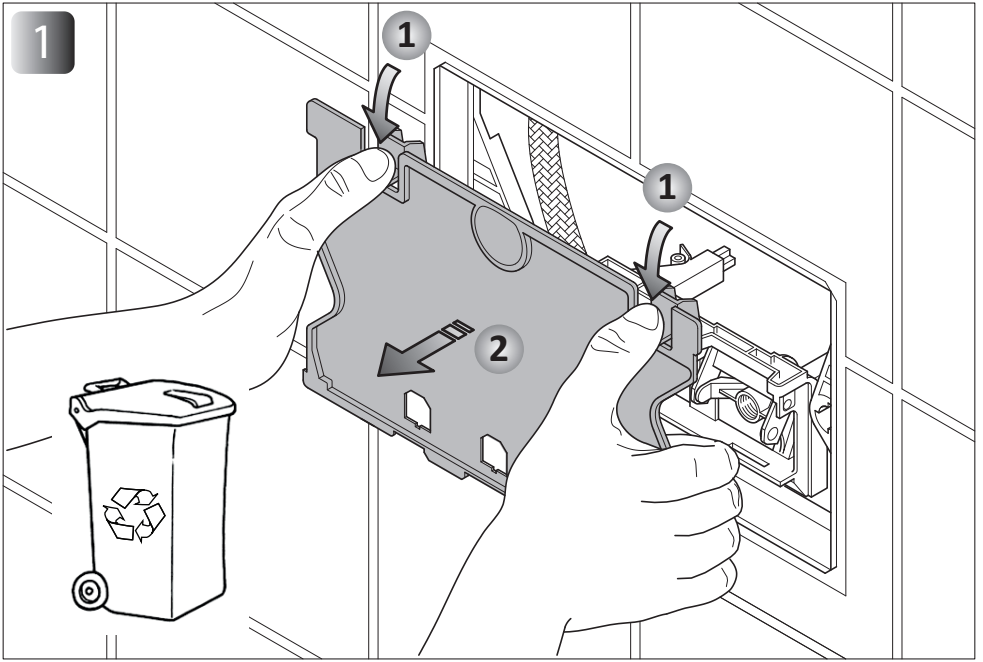

Istruzioni di montaggio PLACCA PUR 500
Installation instructions PLATE FOR WC "PUR500"

Mod. "GEBERIT art. 109.770.00.1 63"

LINKI SRL

Via dell'Olmo 31, 36055 Nove (VI) Italy
info@linki.it - www.linki.it

La presenti istruzioni sono di proprietà di Linki s.r.l. Tutti i diritti riservati.
Ci riserviamo il diritto di apportare modifiche tecniche senza nessun preavviso.