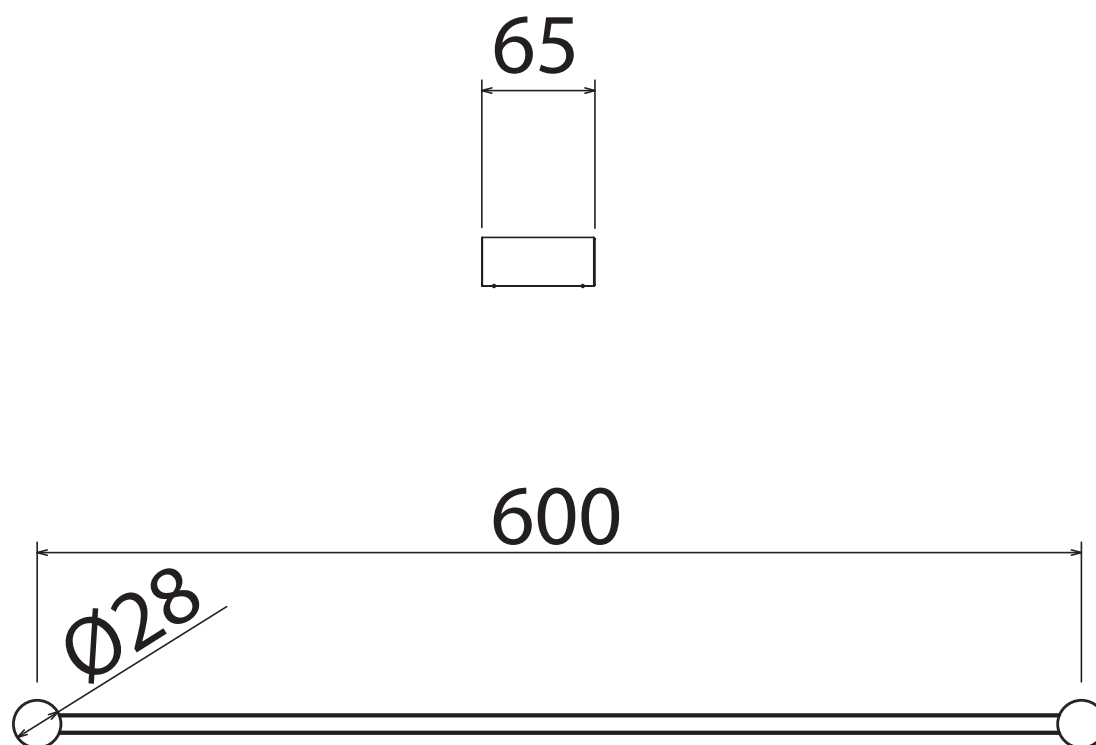

PURO

PUR507

Towel-rail mm 600
Portasalviette mm 600
Toallero mm 600
Porte serviette mm 600
Handtuchhalter mm 600