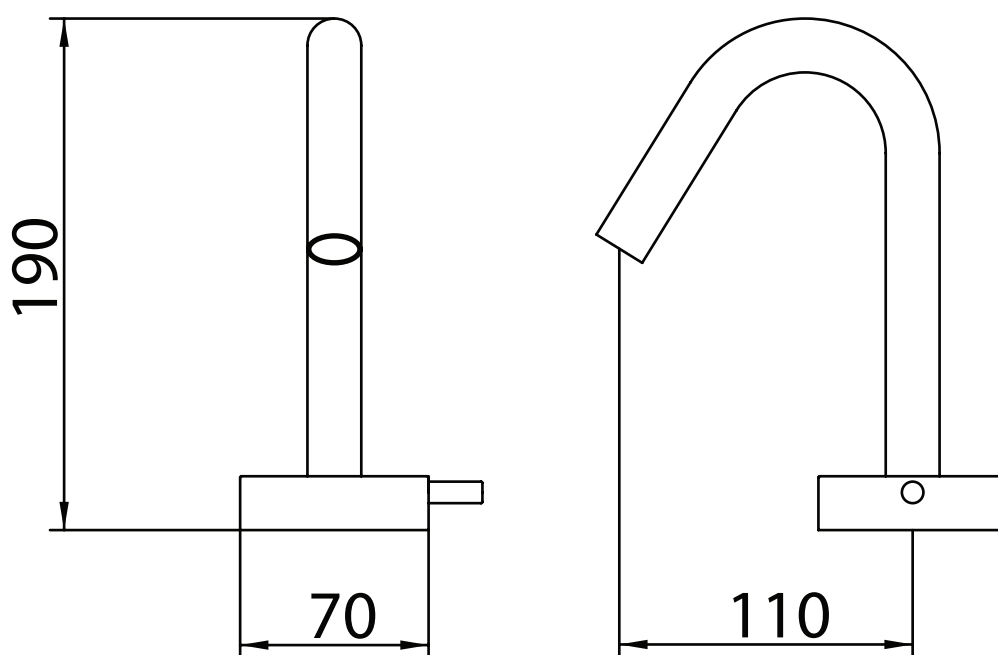

ROUND

RND 001

Top-mounted mixer for basin
Miscelatore lavabo da piano
Mezcladora de llano para lavabos
Mitigeur au plan pour lavabo
Mischer für Waschbecken