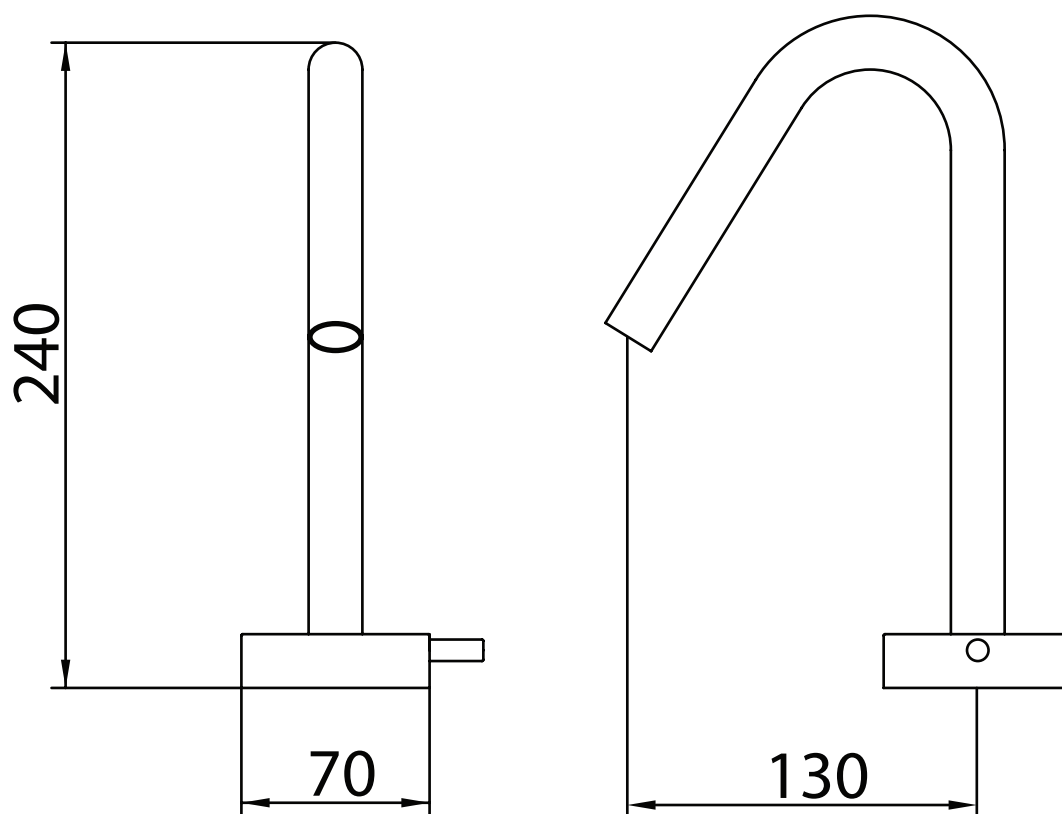

ROUND

RND 002

Top-mounted mixer for basin
Miscelatore lavabo da piano
Mezcladora de llano para lavabos
Mitigeur au plan pour lavabo
Mischer für Waschbecken