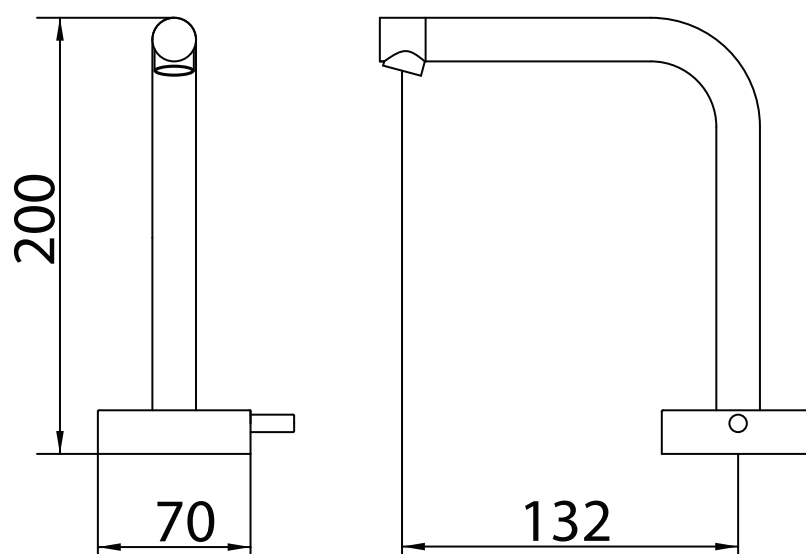

ROUND

RND 004

Top-mounted mixer for basin
Miscelatore lavabo da piano
Mezcladora de llano para lavabos
Mitigeur au plan pour lavabo
Mischer für Waschbecken