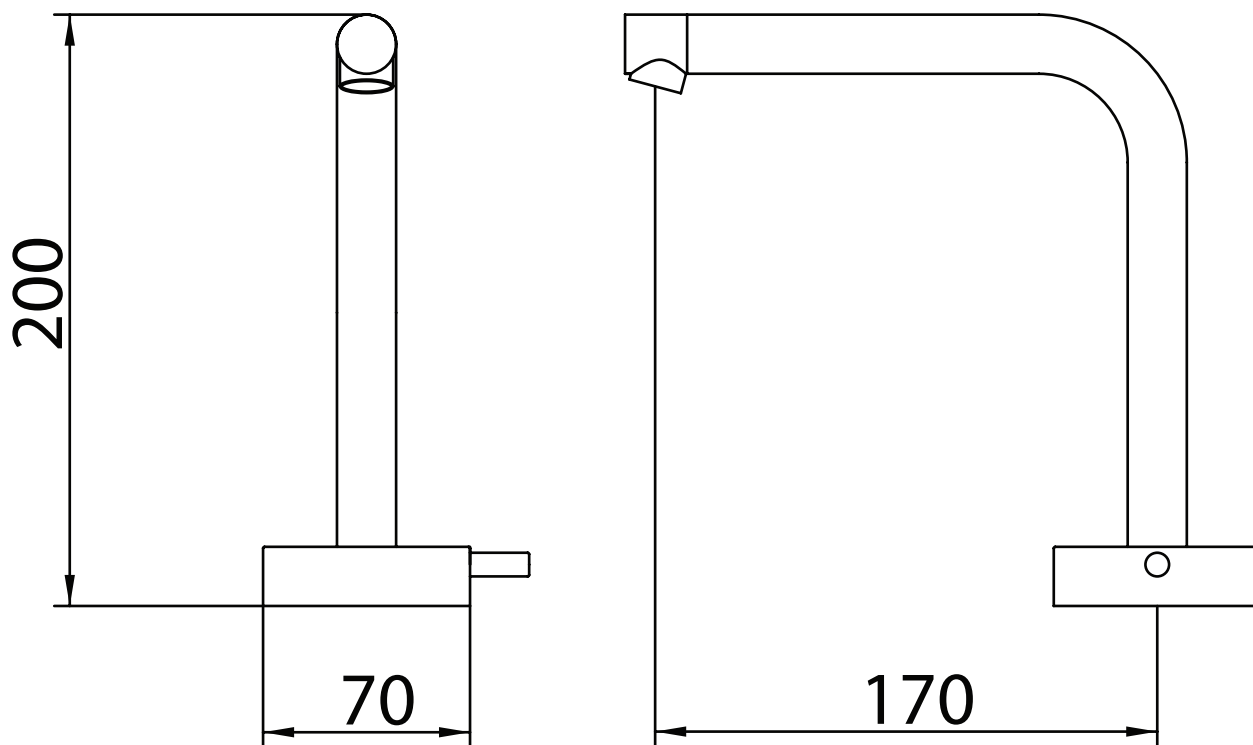

ROUND

RND 005

Top-mounted mixer for basin
Miscelatore lavabo da piano
Mezcladora de llano para lavabos
Mitigeur au plan pour lavabo
Mischer für Waschbecken