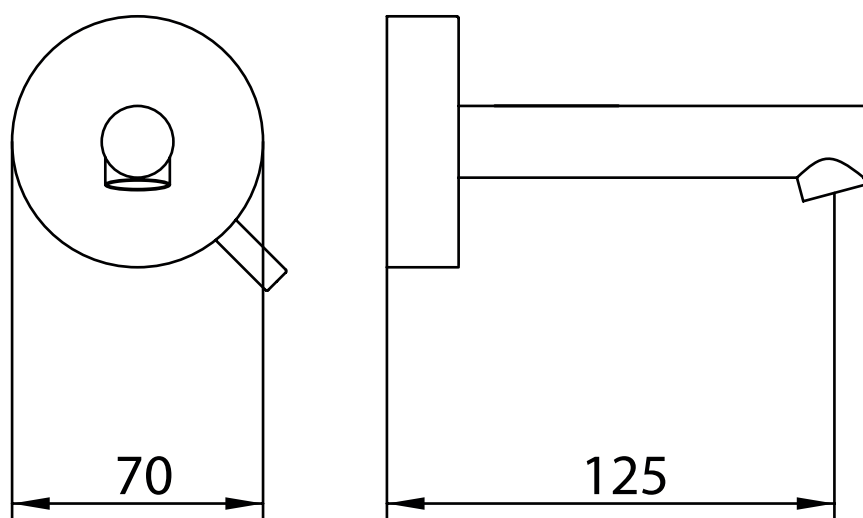

ROUND

RND 034

Wall-mounting mixer for basin
Miscelatore a parete per lavabo
Mezclador de pared para lavabos
Mitigeur mural pour lavabo
Waschbecken Wandmischer