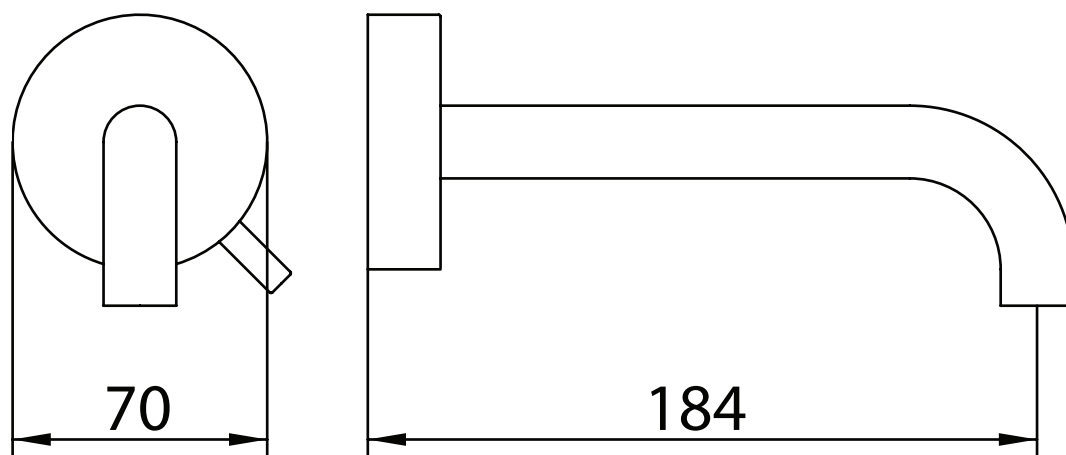

# ROUND

RND 038

---

---

Wall-mounting mixer for basin  
Miscelatore a parete per lavabo  
Mezclador de pared para lavabos  
Mitigeur mural pour lavabo  
Waschbecken Wandmischer