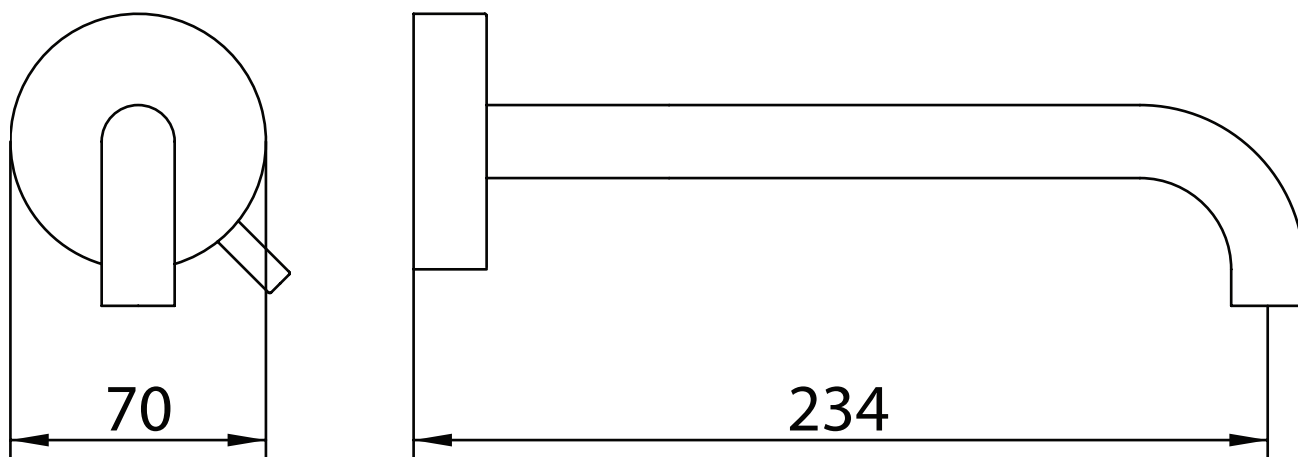

# ROUND

RND 039

---

---

Wall-mounting mixer for basin  
Miscelatore a parete per lavabo  
Mezclador de pared para lavabos  
Mitigeur mural pour lavabo  
Waschbecken Wandmischer