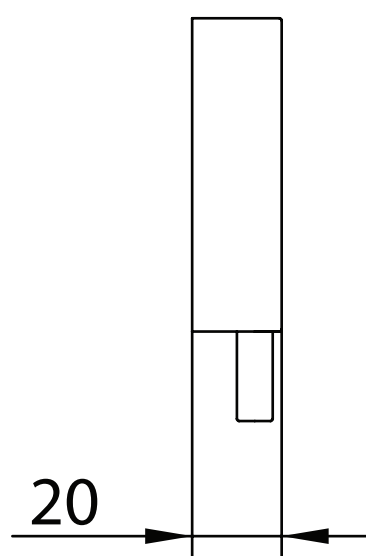

ROUND

RND 101

Wall mounting mono-control mixer
Miscelatore monocomando da parete
Mezclador monomando de pared
Mitigeur mural
Monokommando Wandeinbaumischer