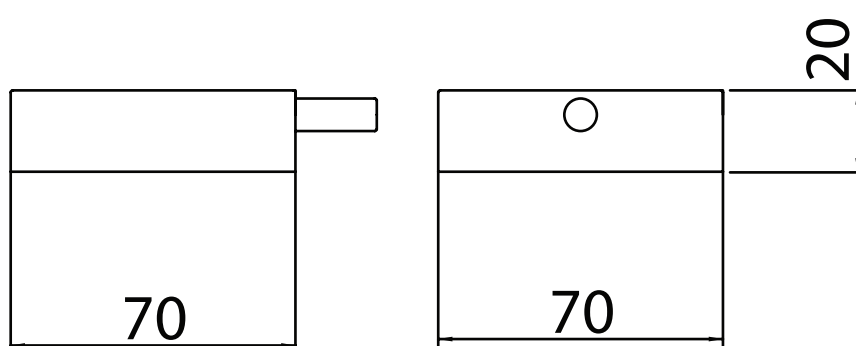

ROUND

RND 107

Open/close tap with 1/2" gas connection
Rubinetto apri/chiudi con attacchi da 1/2" gas
Grifo coin apertura y cierre con junta 1/2" gas
Robinet avec ouverture et fermeture avec prise 1/2"
Armatur mit Oeffnung und Schluss mit 1/2 Gas Anschluss