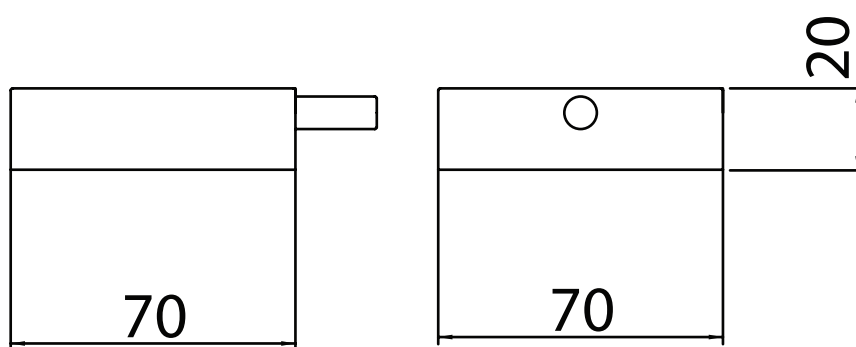

# ROUND

RND 108

---

---

2 ways diverter  
Deviatore a due vie da piano  
Desviador de 2 vias  
Inverseur 2 vies  
2 Mengen Umstellung