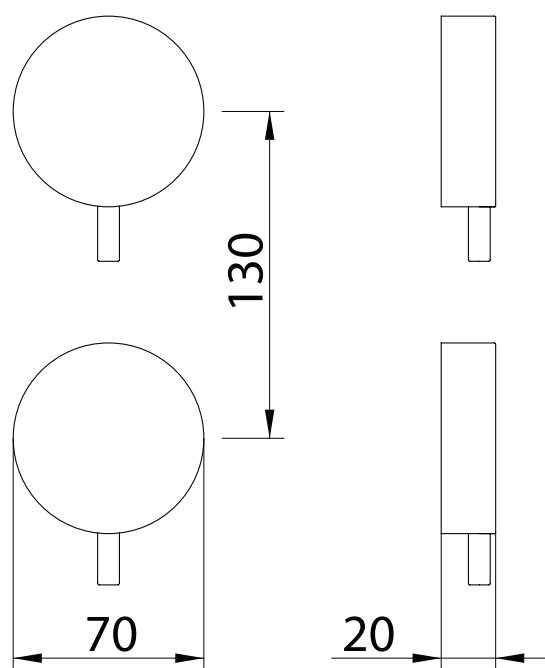

ROUND

RND 160

Hydro progressive mixer with 2-ways-diverter
Miscelatore idroprogressivo con deviatore 2 vie
Mezclador progresivo con desviador 2 viàs
Mitigeur hydroprogresif avec inverseur 2 voies
Hydroprogressive Mischbatterie mit 2-Wege-Mengenregulierung