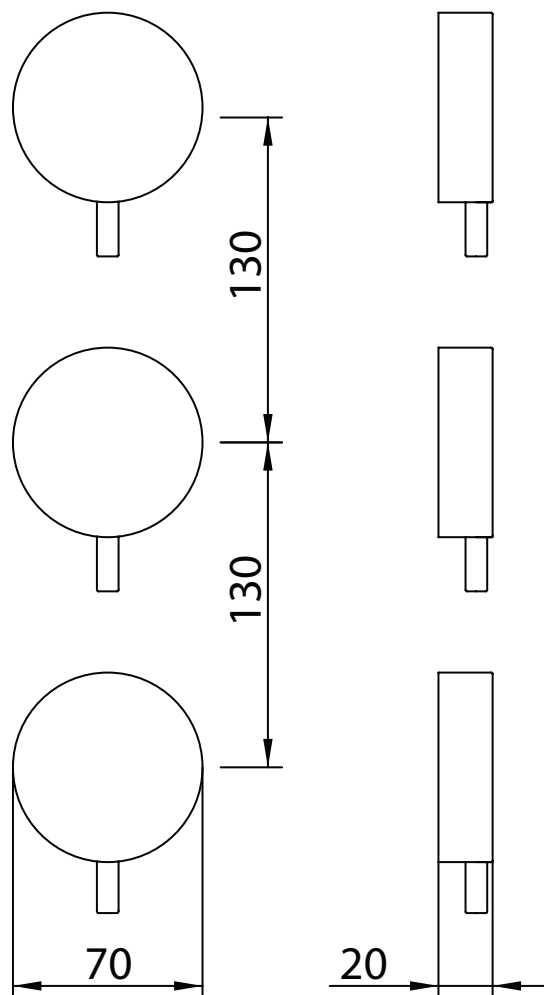

ROUND

RND 162

Hydro progressive mixer with 2 open/close taps
Miscelatore idroprogressivo con 2 rubinetti apri/chiudi
Mezclador progresivo con 2 grifos con apertura y cierre
Mitigeur hydroprogresif avec 2 robinets "ouvrez-fermez"
Hydroprogressive Mischbatterie mit 2 Wandmontierten Absperrventilen