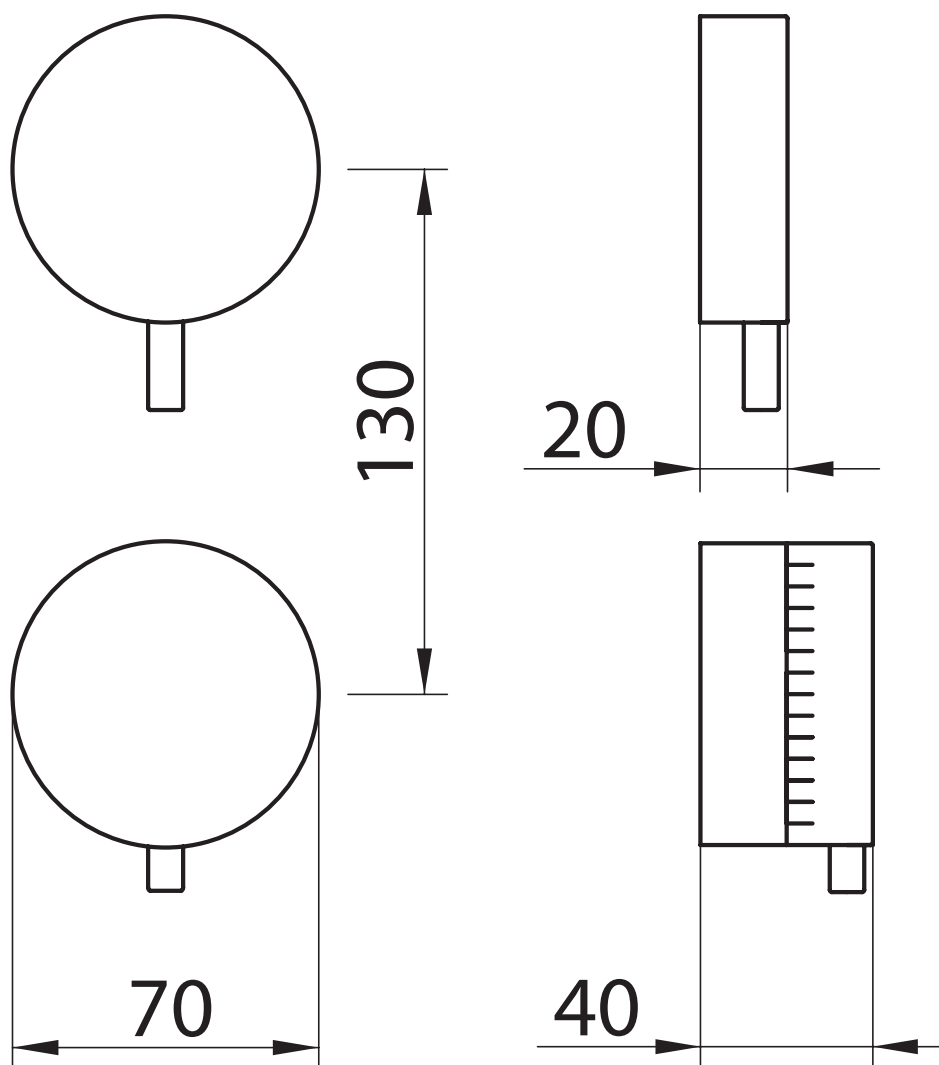

ROUND

RND171

Thermostatic mixer with 1 open/close tap
Miscelatore termostatico con 1 rubinetto apri/chiudi
Mezclador termostático con 1 grifo con apertura y cierre
Mitigeur thermostatique avec 1 robinet "ouvrez-fermez"
Thermostatische Mischbatterie mit 1 Wandmontierten Absperrventil