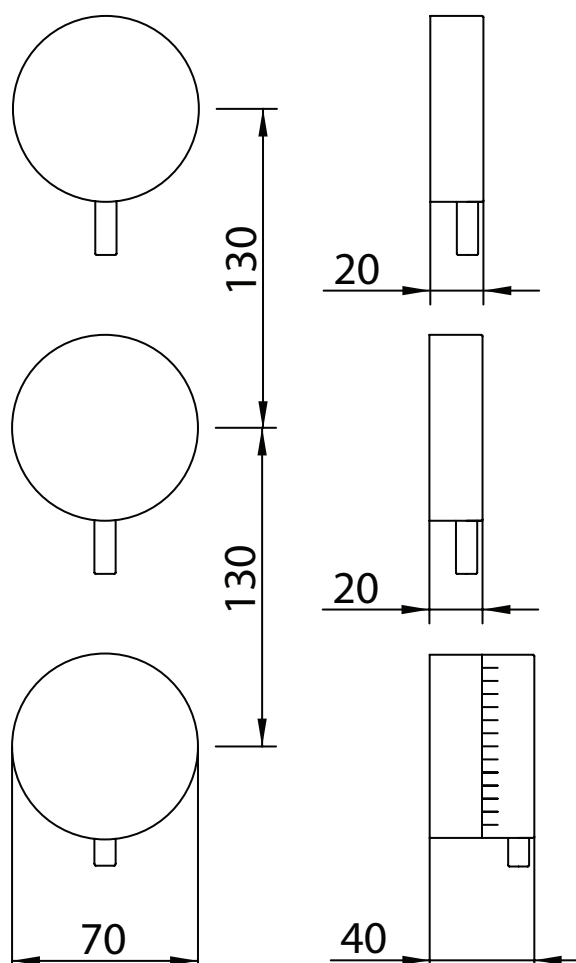

# ROUND

RND 172

Thermostatic mixer with 2 open/close taps

Miscelatore termostatico con 2 rubinetti apri/chiodi

Mezclador termostático con 2 grifos con apertura y cierre

Mitigeur thermostatique avec 2 robinets "ouvrez-fermez"

Thermostatische Mischbatterie mit 2 Wandmontierten Absperrventilen