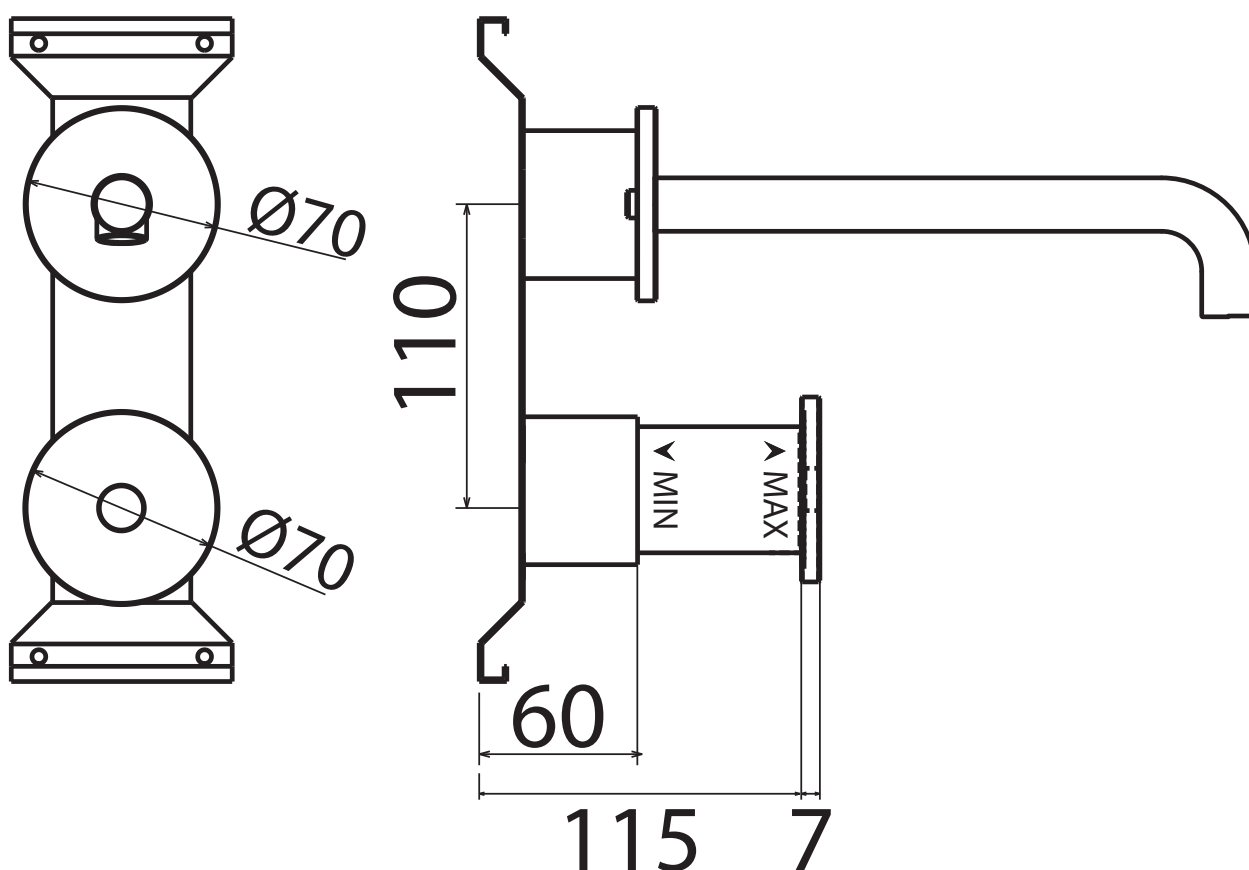

P360

SEN 010

Infrared sensor kit for washbasin
Kit a infrarossi per lavabo
Sensor de infrarrojos para lavabo
Capteur infrarouge pour lavabo
Infrarotsensorkit für Waschbecken

Canna non inclusa
Spout not included
Cano no incluido
Bec pas inclus
Hahnauslauf nicht inbegriffen