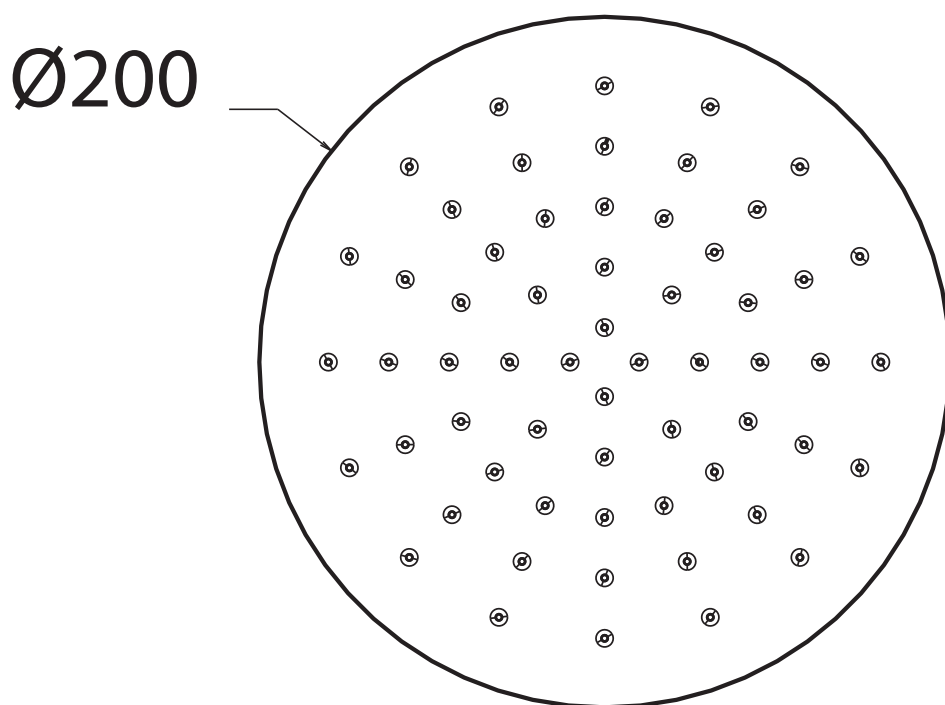

**P360**

SOF 032

"Slim" round shower head 200x200 mm  
Soffione rotondo "Slim" 200x200 mm  
Rociador de ducha redondo "Slim" 200x200 mm  
Soufflard rond "Slim" 200x200 mm  
Runder Duschkopf "Slim" 200x200 mm