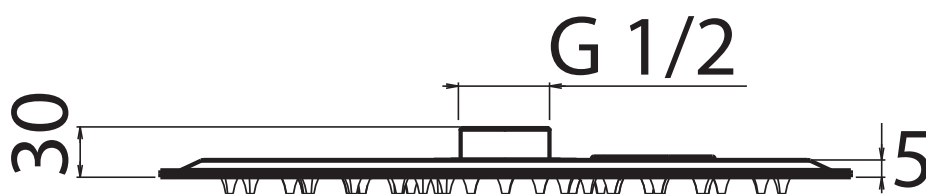

**P360**

SOF 032

"Slim" round shower head 200x200 mm  
Soffione rotondo "Slim" 200x200 mm  
Rociador de ducha redondo "Slim" 200x200 mm  
Soufflard rond "Slim" 200x200 mm  
Runder Duschkopf "Slim" 200x200 mm