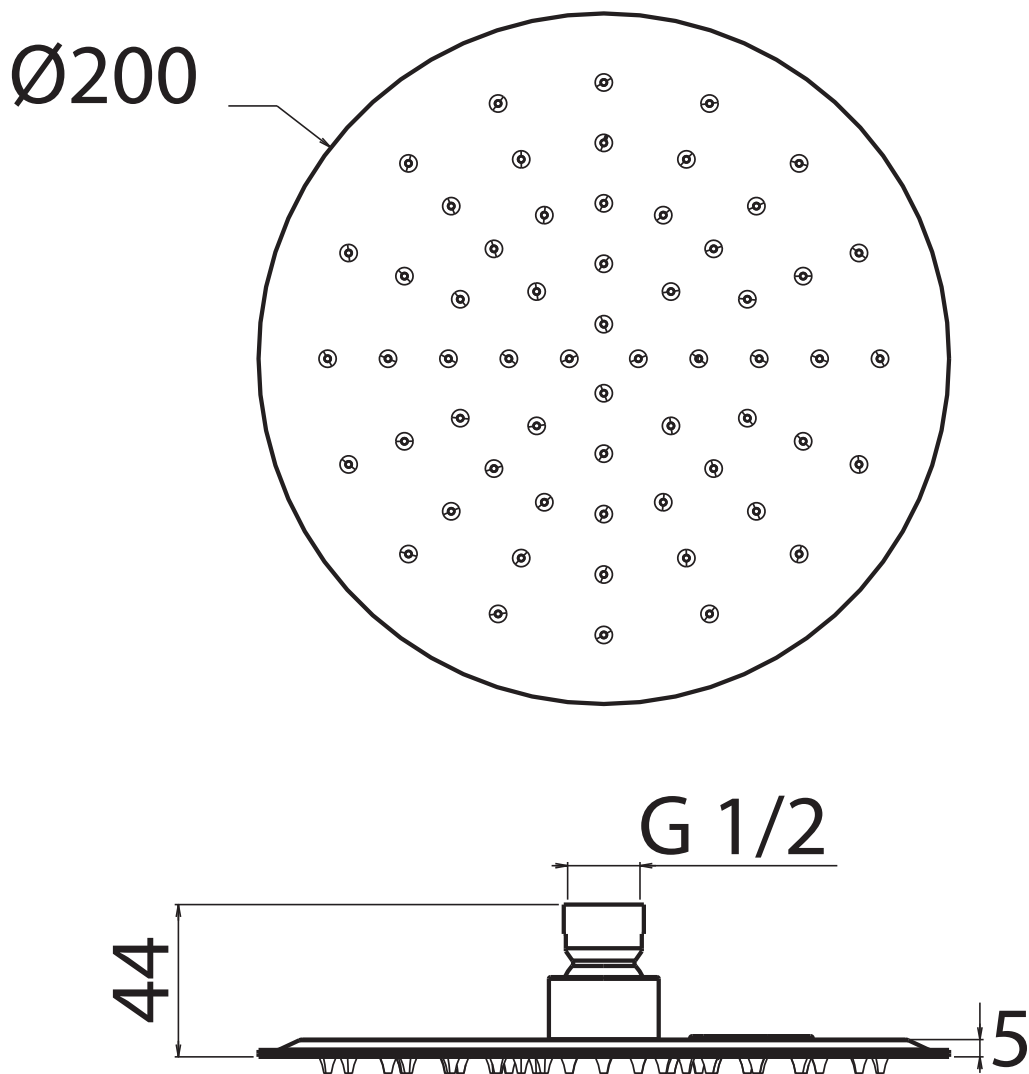

P360

SOF 034

"Slim" Adjustable round shower head 200x200 mm

Soffione snodabile rotondo "Slim" 200x200 mm

Rociador de ducha redondo "Slim" articulado 200x200 mm

Soufflard de tête réglable rond "Slim" 200x200 mm

Verstellbarer runder Duschkopf "Slim" 200 mm